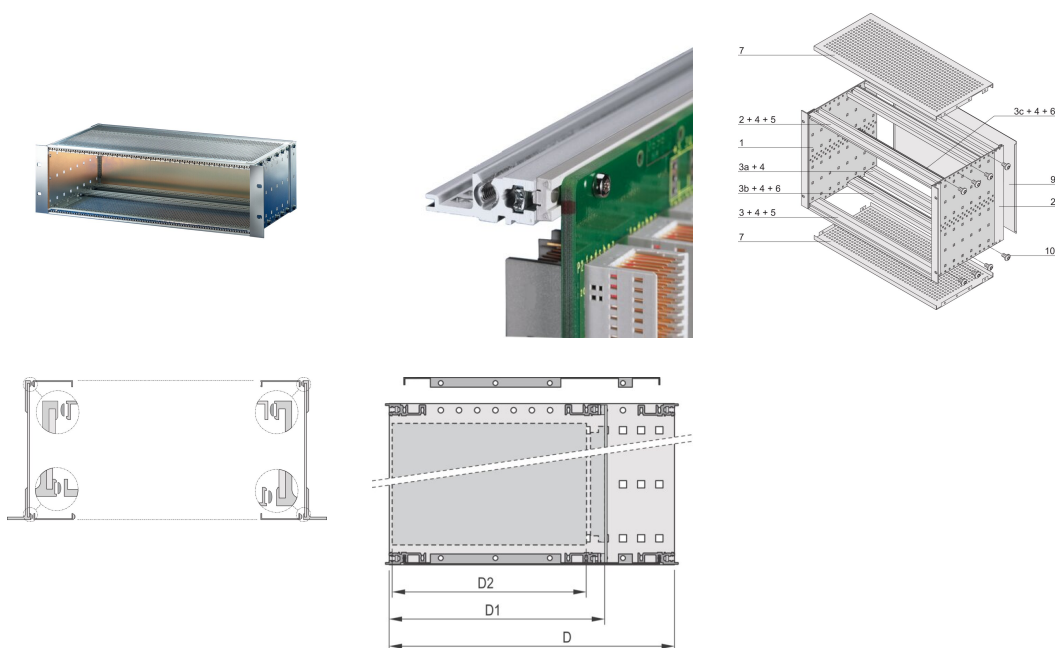

Kit sottorack EuropacPRO da 19" per backplane, pesante, schermato, 6 U, 235 mm

CODICE A CATALOGO

24563-472

Sottorack schermato EMC per il montaggio su backplane, versione pesante con pannelli laterali saldati in tox.

CERTIFICAZIONI

CARATTERISTICHE

Portamoduli con pannello laterale tipo H ("Heavy"), staffa da 19" fissata saldamente al pannello laterale (saldato a freddo)

Sono disponibili modifiche quali ritagli, finiture o dimensioni diverse

Fornito in confezione piatta salvaspazio

Struttura in alluminio

Guida orizzontale tipo "Heavy"

Guida orizzontale posteriore per il montaggio su backplane con striscia isolante

EMC di circa 40 dB a 1 GHz, 30 dB a 2 GHz, presupponendo che la parte anteriore sia coperta da pannelli frontali schermati, test in conformità alla norma VG 95373 parte 15

ATTRIBUTI DEL PRODOTTO

Altezza del rack: 6U

Profondità (D): 235mm

Quantità nella confezione: 1

Per il montaggio: Backplane

Profondità scheda: 160mm; 220mm

Tipo di guarnizione: Tessuto

Tolleranza agli urti e alle vibrazioni: 5g (force)