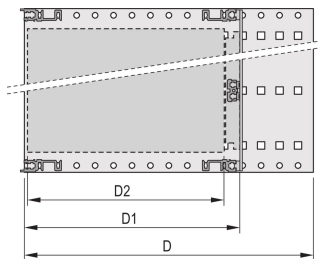

Kit sottorack EuropacPRO da 19" per backplane, pesante, schermatura retrofit, 6 U, 175 mm

CODICE A CATALOGO

24563-461

Guida orizzontale posteriore per il montaggio su backplane con striscia isolante

CERTIFICAZIONI

CARATTERISTICHE

Guida orizzontale tipo "Heavy"

Resistenza agli urti e alle vibrazioni fino a 5 g.

IP 20, in conformità alla norma IEC 60529

Testato per urti e vibrazioni in base agli standard tedeschi "Bahn" BN 411002, BN 411003

Dimensioni interne ed esterne in conformità a: IEC 60297-3-100, -101, IEEE 1101,1