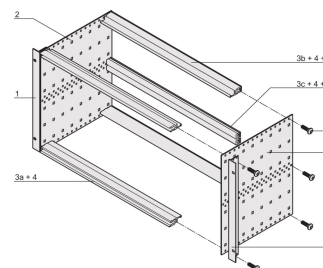

Kit sottorack EuropacPRO 19" per backplane, schermatura retrofit, 6 U, 415 mm

CODICE A CATALOGO

24563-435

Sottorack non schermato per il montaggio su backplane.

CERTIFICAZIONI

CARATTERISTICHE

Supporto con pannello laterale tipo F ("flessibile"), staffa anteriore da 19" inclusa, staffa regolabile in profondità da 19" venduta separatamente (non inclusa negli articoli forniti)

Guida orizzontale posteriore per il montaggio su backplane con striscia isolante

Struttura in alluminio

IP 20, in conformità alla norma IEC 60529

Sono disponibili modifiche quali ritagli, finiture o dimensioni diverse

Fornito in confezione piatta salvaspazio

Guida orizzontale "leggera"

Dimensioni interne ed esterne in conformità a: IEC 60297-3-100, -101, IEEE 1101,1

ATTRIBUTI DEL PRODOTTO

Altezza del rack: 6U

Profondità: 415mm

Quantità nella confezione: 1

Per il montaggio: Backplane

Profondità scheda: 160mm; 220mm; 280mm; 340mm

Tipo di guarnizione: Acciaio inox (installabile in un secondo momento)

Maniglia in dotazione: N.

Montaggio: Rack