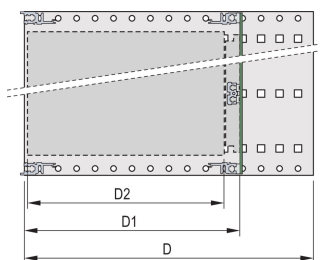

Kit sottorack EuropacPRO 19" per backplane, schermatura retrofit, 6 U, 415 mm

CODICE A CATALOGO

24563-435

Sottorack non schermato per il montaggio su backplane.

CERTIFICAZIONI

CARATTERISTICHE

Supporto con pannello laterale tipo F ("flessibile"), staffa anteriore da 19" inclusa, staffa regolabile in profondità da 19" venduta separatamente (non inclusa negli articoli forniti)

Guida orizzontale posteriore per il montaggio su backplane con striscia isolante

Struttura in alluminio

IP 20, in conformità alla norma IEC 60529

Sono disponibili modifiche quali ritagli, finiture o dimensioni diverse

Fornito in confezione piatta salvaspazio

Guida orizzontale "leggera"

Dimensioni interne ed esterne in conformità a: IEC 60297-3-100, -101, IEEE 1101,1

ATTRIBUTI DEL PRODOTTO

Altezza del rack: 6U

Profondità: 415mm

Quantità nella confezione: 1

Per il montaggio: Backplane

Profondità scheda: 160mm; 220mm; 280mm; 340mm

Tipo di guarnizione: Acciaio inox (installabile in un secondo momento)

Maniglia in dotazione: N.

Montaggio: Rack