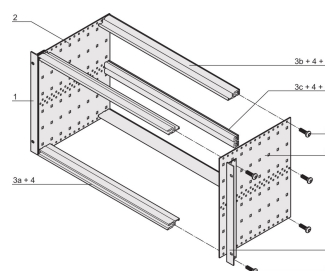

Kit sottorack EuropacPRO 19" per backplane, schermatura retrofit, 6 U, 175 mm

CODICE A CATALOGO

24563-431

Sottorack non schermato per il montaggio su backplane.

CERTIFICAZIONI

CARATTERISTICHE

Supporto con pannello laterale tipo F ("flessibile"), staffa anteriore da 19" inclusa, staffa regolabile in profondità da 19" venduta separatamente (non inclusa negli articoli forniti)

Guida orizzontale posteriore per il montaggio su backplane con striscia isolante

Struttura in alluminio

IP 20, in conformità alla norma IEC 60529

Sono disponibili modifiche quali ritagli, finiture o dimensioni diverse