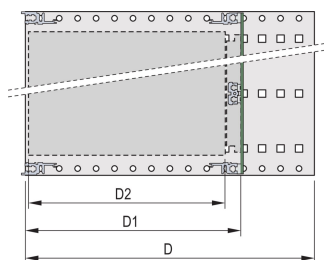

Kit sottorack EuropacPRO 19" per backplane, schermatura retrofit, 6 U, 175 mm

CODICE A CATALOGO

24563-431

Sottorack non schermato per il montaggio su backplane.

CERTIFICAZIONI

CARATTERISTICHE

Supporto con pannello laterale tipo F ("flessibile"), staffa anteriore da 19" inclusa, staffa regolabile in profondità da 19" venduta separatamente (non inclusa negli articoli forniti)

Guida orizzontale posteriore per il montaggio su backplane con striscia isolante

Struttura in alluminio

IP 20, in conformità alla norma IEC 60529

Sono disponibili modifiche quali ritagli, finiture o dimensioni diverse