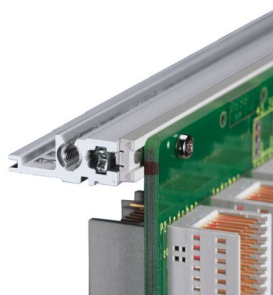

Kit sottorack EuropacPRO 19" per backplane, schermatura retrofit, 6 U, 175 mm

CODICE A CATALOGO

24563-431

Sottorack non schermato per il montaggio su backplane.

CERTIFICAZIONI

CARATTERISTICHE

Supporto con pannello laterale tipo F ("flessibile"), staffa anteriore da 19" inclusa, staffa regolabile in profondità da 19" venduta separatamente (non inclusa negli articoli forniti)

Guida orizzontale posteriore per il montaggio su backplane con striscia isolante

Struttura in alluminio

IP 20, in conformità alla norma IEC 60529

Sono disponibili modifiche quali ritagli, finiture o dimensioni diverse