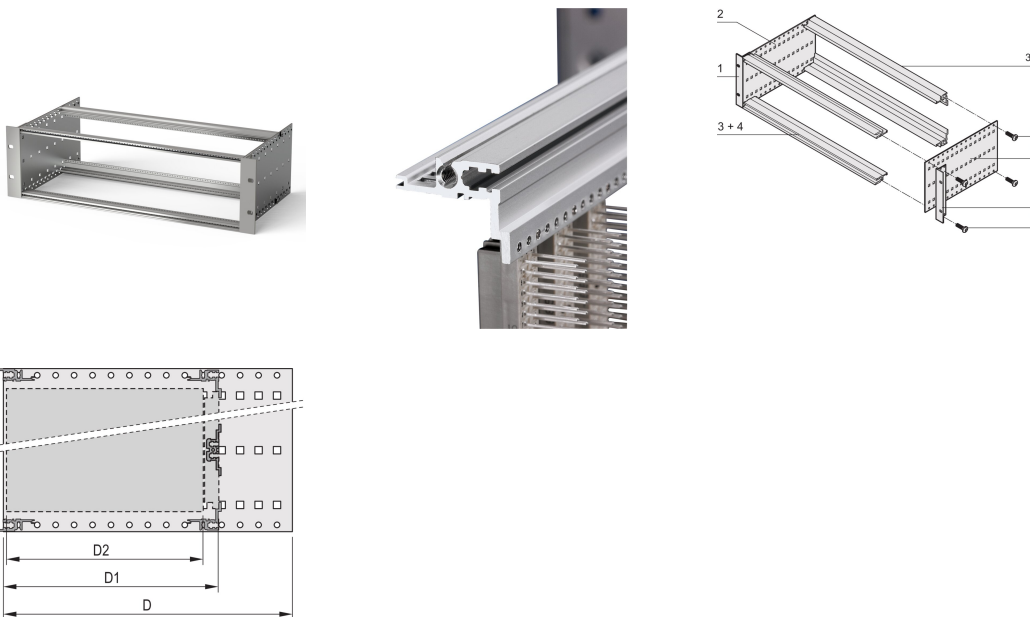

Kit sottorack EuropacPRO da 19" per connettore DIN, schermatura retrofit, 3 U, 235 mm

CODICE A CATALOGO

24563-192

Sottorack non schermato per montaggio connettore DIN EN 60603-2 (DIN 41612).

CERTIFICAZIONI

CARATTERISTICHE

Supporto con pannello laterale tipo F ("flessibile"), staffa anteriore da 19" inclusa, staffa regolabile in profondità da 19" venduta separatamente (non inclusa negli articoli forniti)

Struttura in alluminio

Sono disponibili modifiche quali ritagli, finiture o dimensioni diverse

Fornito in confezione piatta salvaspazio

Guida orizzontale "leggera"

ATTRIBUTI DEL PRODOTTO

Altezza del rack: 3U

Profondità: 235mm

Quantità nella confezione: 1

Per il montaggio: Connettore DIN

Profondità scheda: 160mm; 220mm

Tipo di guarnizione: Acciaio inox (installabile in un secondo momento)

Maniglia in dotazione: N.

Montaggio: Rack

È conforme a: CODICE 60297-3-103