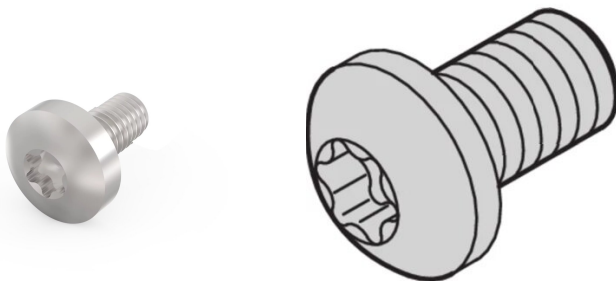

# Vite a testa cilindrica, Torx, acciaio nichelato, M2,5 x 7, 100 pezzi

## CODICE A CATALOGO

**24560-147**

Viti a testa cilindrica.

## CARATTERISTICHE

Vite a testa cilindrica

Tipo di prodotto: Vite

Tipo: Vite a testa tonda

Funziona con: Pannelli frontali; Eurorack; Novastar; Varistar; Varistar CP

Gross Weight: 0.044kg

Coppia: 0.3N·m