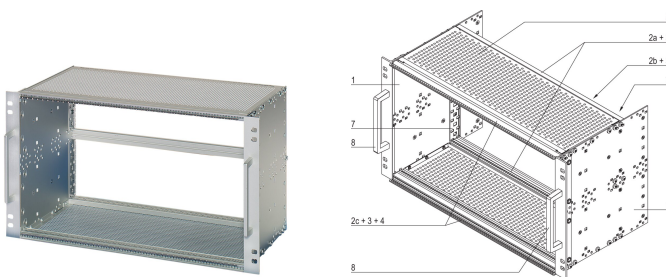

Kit sottorack EuropacPRO 19" per ferrovie, schermato, EN 50155, CompactPCI, 6 U, 84 CV, 235 mm

CODICE A CATALOGO

21500-082

Supporto per applicazioni ferroviarie, conforme allo standard EN50155, per applicazioni PCI compatte.

CERTIFICAZIONI

CARATTERISTICHE

Testato per urti e vibrazioni in conformità alla norma EN 50155, parte 12.2.11

La staffa da 19" è fissata saldamente al pannello laterale (saldato a freddo) ed è particolarmente adatta per le elevate sollecitazioni meccaniche (resistenza alle vibrazioni)

La doppia posizione di avvitamento da 19" aumenta ulteriormente la sicurezza (standard NFF)

IP 20, in conformità alla norma IEC 60529

EMC di circa 40 dB a 1 GHz, 30 dB a 2 GHz, presupponendo che la parte anteriore sia coperta da pannelli frontali schermati, test in conformità alla norma VG 95373 parte 15

Struttura in alluminio

Fornito in confezione piatta salvaspazio

ATTRIBUTI DEL PRODOTTO

Altezza del rack: 6U

Quantità nella confezione: 1

Per il montaggio: Backplane

Profondità scheda: 160mm

Tipo di guarnizione: Tessuto