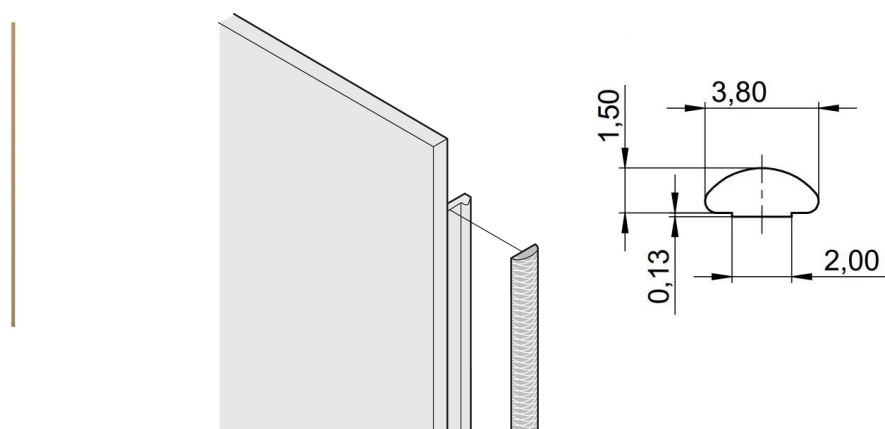

Kit di schermatura in tessuto EMC sul pannello anteriore, -40... +70°C, 6 U; 100 pezzi

CODICE A CATALOGO

21101-856

Le guarnizioni EMC in tessuto sono inserite in una fessura sul lato destro dei pannelli anteriori a U. Le guarnizioni sono incollate al pannello anteriore.

CERTIFICAZIONI

CARATTERISTICHE

La guarnizione EMC in tessuto è applicata lateralmente sul pannello anteriore o nella scanalatura del profilo destro, a seconda dei casi.

La guarnizione del profilo è incollata sulla superficie di contatto della staffa da 19" o dell'angolo posteriore e imposta il collegamento conduttivo ai pannelli anteriori a forma di U

Range di temperatura -40 °C ... +70 °C.

ATTRIBUTI DEL PRODOTTO

Altezza del rack: 6U

Quantità nella confezione: 100