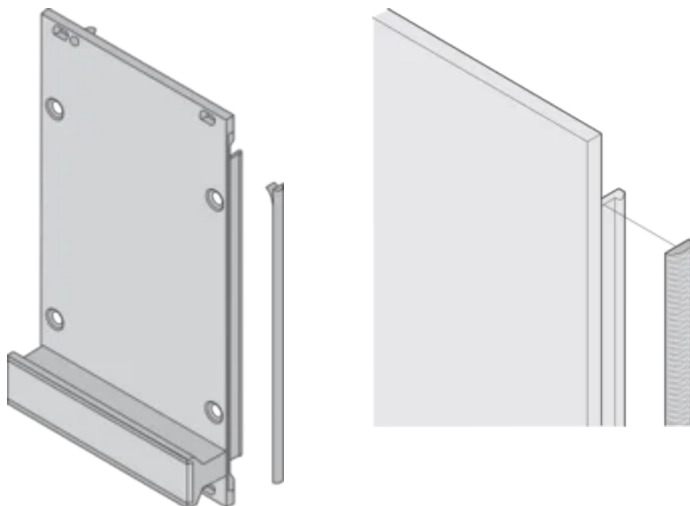

Profondità (D): 1.62mm

Altezza (H): 232mm

Materiale: Elastomero termoplastico

Famiglia di prodotti: EuropacPRO; RatiopacPRO; RatiopacPRO air; PropacPRO; Unità a innesto di tipo profilato

Tipo di prodotto: Kit di schermatura

Larghezza (W): 3.8mm

Funziona con: Rack secondari; Custodie; Pannelli frontali

Classificazione dell'infiammabilità: UL® 94V-0

Gross Weight: 0.174kg

INFORMAZIONI DI PRODOTTO AGGIUNTIVE

Le guarnizioni EMC (in tessuto) sono necessarie per schermare i pannelli anteriori.

SCHEMI

AVVERTIMENTO

I prodotti nVent devono essere installati e utilizzati solo come indicato nelle schede istruzioni e nei materiali di formazione di nVent. Le schede istruzioni sono disponibili su www.nvent.com e presso il vostro rappresentante del servizio clienti nVent. Un'installazione scorretta, un uso improprio, un'applicazione errata o qualsiasi altro mancato rispetto completo delle istruzioni e degli avvertimenti di nVent può causare malfunzionamenti del prodotto, danni alla proprietà, gravi lesioni personali e morte e/o annullare la vostra garanzia.