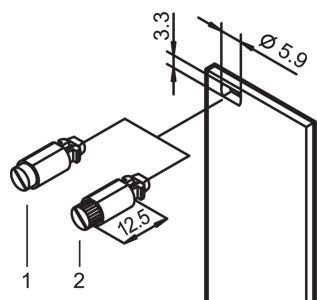

Dispositivo di fissaggio a un quarto di giro con testa a taglio, nero; 100 pezzi

CODICE A CATALOGO

21101-848

1/4 blocco rotativo con arresto definito.

CERTIFICAZIONI

CARATTERISTICHE

1/4 blocco rotativo con arresto definito

Identificazione della posizione di bloccaggio dovuta alla posizione della fessura

A prova di vibrazioni e vibrazioni

Q.tà 100 pezzi

ATTRIBUTI DEL PRODOTTO

Colore: Jet Black

Quantità nella confezione: 100

Codice colore: RAL 9005

Profondità: 16.7mm

Finitura: Nichelato

Altezza: 6mm

Materiale: Acciaio; Lega di zinco; Termoplastici