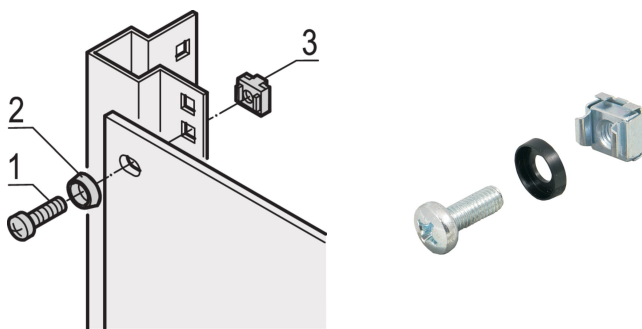

Kit di assemblaggio da 19" M6, vite, rondella, dado; 100 pezzi

CODICE A CATALOGO

21101-810

Per la messa a terra standard, utilizzare un dado di messa a terra e una rondella su almeno un punto di attacco.

Quando il kit di assemblaggio da 19" viene utilizzato con il montaggio a pannello da 19" conduttivo, non sono necessari dadi a gabbia di messa a terra.

CERTIFICAZIONI

CARATTERISTICHE

Kit di assemblaggio per l'assemblaggio di componenti da 19" in un armadietto

Per il montaggio di pannelli frontali, campi di distribuzione o altri componenti sul telaio, supporti a scorrimento o elementi di profondità con forature quadrate

ATTRIBUTI DEL PRODOTTO

Quantità nella confezione: 100