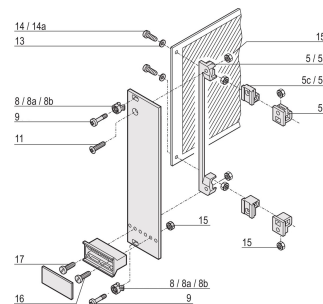

Vite a testa cilindrica, Pozidriv, intaglio a croce M2,5 x 8, acciaio nichelato, 100 pezzi

CODICE A CATALOGO

21101-069

Vite a testa cilindrica, Pozidrive.

CERTIFICAZIONI

CARATTERISTICHE

Vite a testa cilindrica, pozidrive

ATTRIBUTI DEL PRODOTTO

Lunghezza: 8mm

Finitura: Nichelato

Quantità nella confezione: 100

Dimensioni delle filettature: M2.5

Materiale: Acciaio

Famiglia di prodotti: Unità a innesto di tipo profilato

Tipo di prodotto: Vite

Tipo: Vite a testa tonda

Funziona con: Backplane; Adattatori di prova

Net Weight: 0.048kg

AVVERTIMENTO

I prodotti nVent devono essere installati e utilizzati solo come indicato nelle schede istruzioni e nei materiali di formazione di nVent. Le schede istruzioni sono disponibili su www.nvent.com e presso il vostro rappresentante del servizio clienti nVent. Un'installazione scorretta, un uso improprio, un'applicazione errata o qualsiasi altro mancato rispetto completo delle istruzioni e degli avvertimenti di nVent può causare malfunzionamenti del prodotto, danni alla proprietà, gravi lesioni personali e morte e/o annullare la vostra garanzia.