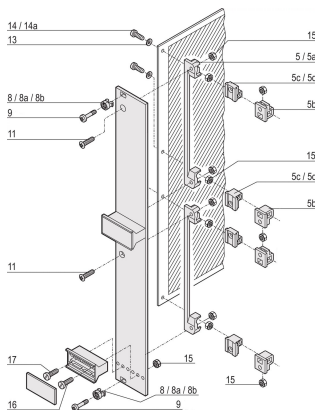

Vite a testa cilindrica, Pozidriv, intaglio a croce M2,5 x 8, acciaio nichelato, 100 pezzi

CODICE A CATALOGO

21101-069

Vite a testa cilindrica, Pozidrive.

CERTIFICAZIONI

CARATTERISTICHE

Vite a testa cilindrica, pozidrive

ATTRIBUTI DEL PRODOTTO

Lunghezza: 8mm

Finitura: Nichelato

Quantità nella confezione: 100

Dimensioni delle filettature: M2.5

Materiale: Acciaio

Famiglia di prodotti: Unità a innesto di tipo profilato

Tipo di prodotto: Vite

Tipo: Vite a testa tonda

Funziona con: Backplane; Adattatori di prova

Net Weight: 0.048kg

AVVERTIMENTO

I prodotti nVent devono essere installati e utilizzati solo come indicato nelle schede istruzioni e nei materiali di formazione di nVent. Le schede istruzioni sono disponibili su www.nvent.com e presso il vostro rappresentante del servizio clienti nVent. Un'installazione scorretta, un uso improprio, un'applicazione errata o qualsiasi altro mancato rispetto completo delle istruzioni e degli avvertimenti di nVent può causare malfunzionamenti del prodotto, danni alla proprietà, gravi lesioni personali e morte e/o annullare la vostra garanzia.