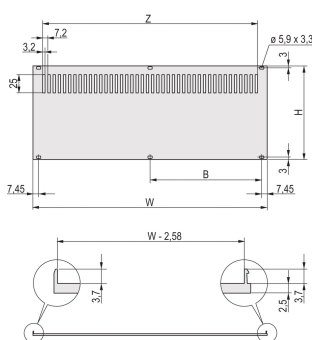

Pannello posteriore per RatiopacPRO/PropacPRO, perforato, schermatura retrofit, tessile, 6 U, 42 CV

CODICE A CATALOGO

20848-641

Il pannello posteriore perforato, al, 2,5 mm, non è schermato. Il lato posteriore è conduttivo.

CERTIFICAZIONI

CARATTERISTICHE

Pannello posteriore, al, 2,5 mm, anteriore: Anodizzato, posteriore: Conduttivo; non schermato

Consente il montaggio su guide orizzontali

ATTRIBUTI DEL PRODOTTO

Altezza del rack: 6U

Larghezza rack: 42HP

Quantità nella confezione: 1

Finitura: Anodizzato; Passivato

Altezza: 256mm

Materiale: Alluminio

Famiglia di prodotti: RatiopacPRO; RatiopacPRO air

Tipo di prodotto: Pannello laterale

Tipo: Pannello posteriore

Larghezza: 213mm

Funziona con: Custodie

Gross Weight: 0.399kg

AVVERTIMENTO

I prodotti nVent devono essere installati e utilizzati solo come indicato nelle schede istruzioni e nei materiali di formazione di nVent. Le schede istruzioni sono disponibili su www.nvent.com e presso il vostro rappresentante del servizio clienti nVent. Un'installazione scorretta, un uso improprio, un'applicazione errata o qualsiasi altro mancato rispetto completo delle istruzioni e degli avvertimenti di nVent può causare malfunzionamenti del prodotto, danni alla proprietà, gravi lesioni personali e morte e/o annullare la vostra garanzia.