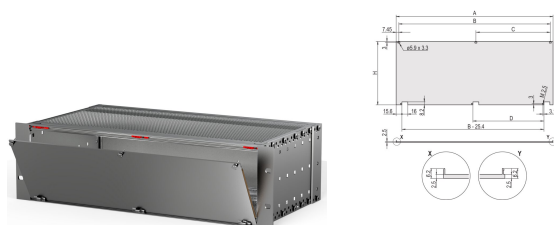

Kit pannello anteriore, schermato, cerniera inferiore, 6 U, 84 CV, 2,5 mm, al, anodizzato anteriore, conduttivo posteriore

CODICE A CATALOGO

20848-604

Pannello anteriore con profilo a U, parte inferiore incernierata per guarnizione in tessuto.

CERTIFICAZIONI

CARATTERISTICHE

Il pannello frontale con profilo a U può essere sganciato a un angolo di apertura di 135° (non RatiopacPRO)

Consente il montaggio su guide orizzontali

Pannello frontale a U schermato con guarnizione EMC in tessuto

Adatto per supporti (EuropacPRO) e custodie (RatiopacPRO, PropacPRO, CompacPRO)

ATTRIBUTI DEL PRODOTTO

Altezza del rack: 6U

Tipo di accessorio: Pannello frontale

Larghezza rack: 84HP

Quantità nella confezione: 1

Montaggio: A cerniera, in basso

Tipo di guarnizione: Tessuto

Finitura anteriore: Anodizzato

Finitura posteriore: Conduttivo

Bordi trattati: N.

È conforme a: CODICE 60297-3-101; IEEE 1101,1/10

Profondità (D): 2.5mm