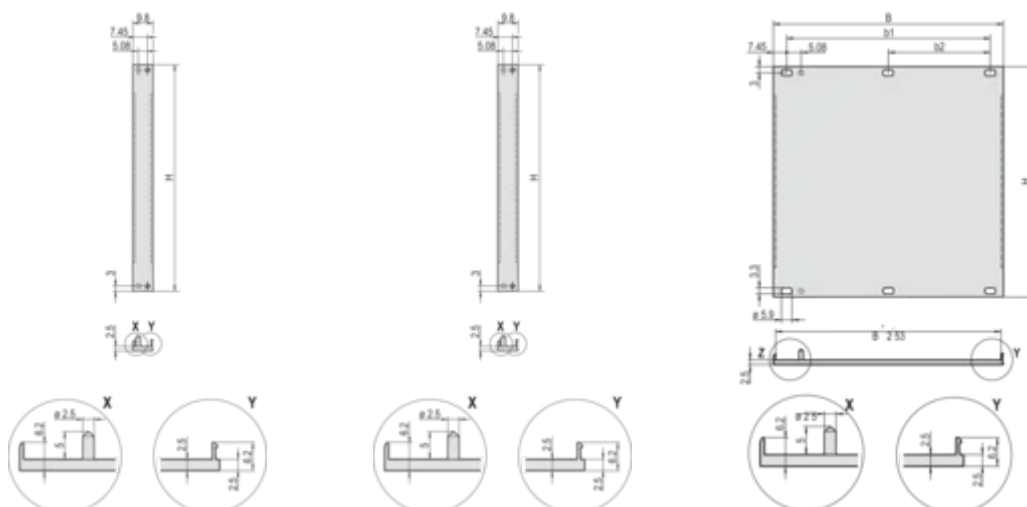

Tipo di guarnizione: Tessuto

Finitura anteriore: Anodizzato

Finitura posteriore: Conduttivo

Bordi trattati: N.

È conforme a: CODICE 60297-3-101; IEEE 1101,1/10

Profondità (D): 2.5mm

Schermatura EMC: No (installabile in un secondo momento)

Finitura: Anodizzato; Passivato

Altezza (H): 172.9mm

Materiale: Alluminio

Tipo di prodotto: Pannello frontale

Tipo: Pannello frontale senza maniglia

Larghezza (W): 426.4mm

Net Weight: 0.54kg

INFORMAZIONI DI PRODOTTO AGGIUNTIVE

Ordinare il materiale di fissaggio (manicotti, viti a collare) separatamente.

14 ... 84 CV: Profilo a U multicopia (pannello frontale con profili crimpati).

Differenze di finitura tra 2 ... 12 CV e 14 ... 84 CV.

2 ... 12 HP: Profilo a U monocomponente

Ordinare separatamente la guarnizione EMC in tessuto.

Quantità confezione standard: Da 2 a 28 CV: 5 pezzi, da 42 a 84 CV: 1 pezzo, fornito solo in confezioni standard (SPQ).

SCHEMI