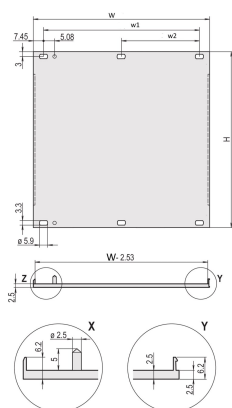

Pannello anteriore, profilo a U, schermatura Refrofit, 4 U, 84 CV, 2,5 mm, al, anodizzato anteriore, conduttivo posteriore

CODICE A CATALOGO

20848-271

Pannello frontale con profilo a U per guarnizione EMC in tessuto.

CERTIFICAZIONI

CARATTERISTICHE

Profilo a U, pannello frontale, al, 2,5 mm, anteriore anodizzato, posteriore conduttivo

Per guarnizione in tessuto EMC

ATTRIBUTI DEL PRODOTTO

Altezza del rack: 4U

Larghezza rack: 84HP

Profondità (D): 2.5mm

Schermatura EMC: No (installabile in un secondo momento)

Finitura: Anodizzato; Passivato

Altezza (H): 172.9mm

Materiale: Alluminio

Tipo di prodotto: Pannello frontale

Tipo: Pannello frontale senza maniglia

Larghezza (W): 426.4mm

Net Weight: 0.54kg

INFORMAZIONI DI PRODOTTO AGGIUNTIVE

Ordinare il materiale di fissaggio (manicotti, viti a collare) separatamente.

14 ... 84 CV: Profilo a U multicopia (pannello frontale con profili crimpati).