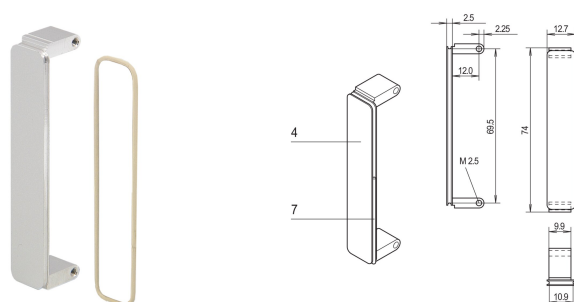

# Pannello frontale PMC soppalco, non schermato, zinco pressofuso cromato

## CODICE A CATALOGO

**20835-929**

Il pannello anteriore mezzanino è montato nelle forature del pannello anteriore PMC. Disponibili in diversi trattamenti.

## ATTRIBUTI DEL PRODOTTO

Tipo di prodotto: Pannello frontale

Tipo: Pannello frontale senza maniglia

Montaggio: Anteriore a vite

Schermatura EMC: No (installabile in un secondo momento)

Materiale: Zinco

Finitura anteriore: Cromato

Finitura posteriore: Cromato

Bordi trattati: Sì

Altezza: 74mm

Larghezza: 12.7mm

È conforme a: PMC Mezzanine, IEEE P1386

Quantità nella confezione: 10

Net Weight: 0.23kg