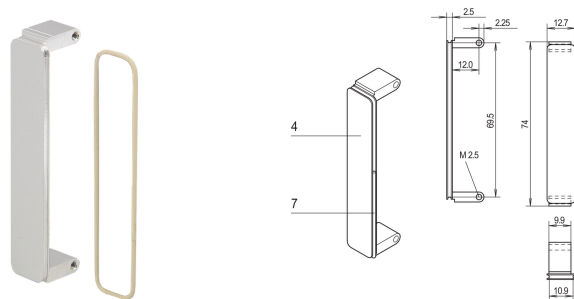

Pannello frontale soppalco PMC, non trattato, con schermatura EMC, zinco pressofuso non trattato, 10 pezzi

CODICE A CATALOGO

20835-893

Il pannello anteriore mezzanino è montato nelle forature del pannello anteriore PMC. Disponibili in diversi trattamenti. Per guarnizione EMC o-ring.

CERTIFICAZIONI

CARATTERISTICHE

Il pannello anteriore mezzanino è montato nelle forature del pannello anteriore PMC

Schermatura EMC con o-ring conduttivo

ATTRIBUTI DEL PRODOTTO

Quantità nella confezione: 10

Montaggio: Anteriore a vite

Finitura anteriore: Cromato

Finitura posteriore: Cromato

Bordi trattati: Sì

È conforme a: PMC Mezzanine, IEEE P1386

Schermatura EMC: Sì

Altezza: 74mm

Materiale: Zinco

Tipo di prodotto: Pannello frontale

Tipo: Pannello frontale senza maniglia

Larghezza: 12.7mm

Net Weight: 0.236kg

AVVERTIMENTO

I prodotti nVent devono essere installati e utilizzati solo come indicato nelle schede istruzioni e nei materiali di formazione di nVent. Le schede istruzioni sono disponibili su www.nvent.com e presso il vostro rappresentante del servizio clienti nVent. Un'installazione scorretta, un uso improprio, un'applicazione errata o qualsiasi altro mancato rispetto completo delle istruzioni e degli avvertimenti di nVent può causare malfunzionamenti del prodotto, danni alla proprietà, gravi lesioni personali e morte e/o annullare la vostra garanzia.