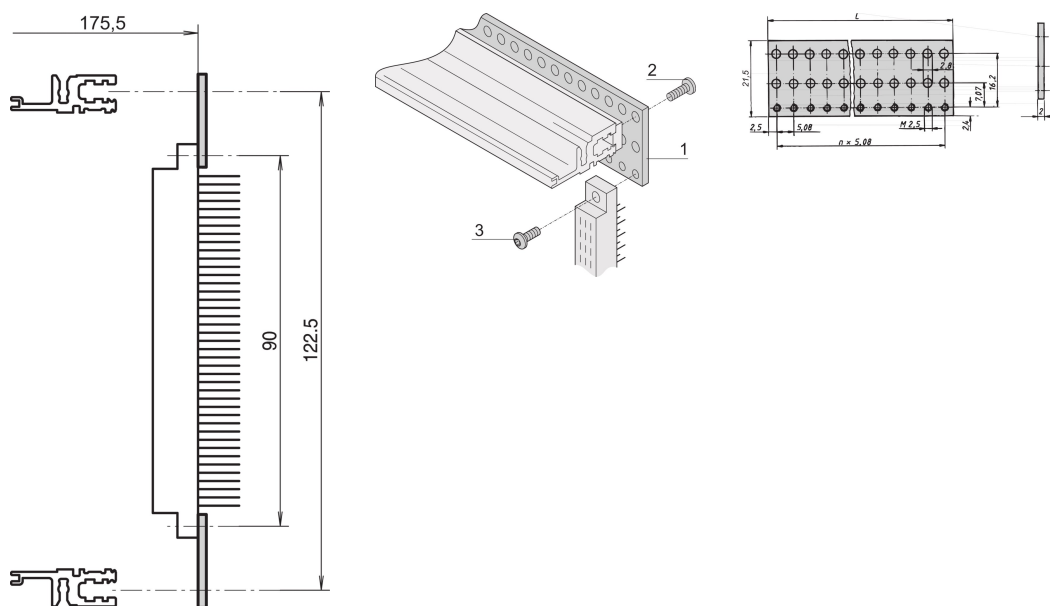

# Guida perforata EuropacPRO per connettore, conforme a EN 60603-2 e DIN 41612, 84 CV

## CODICE A CATALOGO

**20822-048**

Guida piatta perforata per il montaggio del connettore, ad esempio EN 60603-2 e DIN 41612, su guide orizzontali VT.

## CARATTERISTICHE

Insieme alle guide orizzontali posteriori, VT

Per il montaggio del connettore in conformità con EN 60603-2, DIN 41612

## ATTRIBUTI DEL PRODOTTO

Larghezza rack: 84HP

Quantità nella confezione: 4

Finitura: Passivato

Lunghezza: 431.8mm

Materiale: Alluminio

Famiglia di prodotti: EuropacPRO; RatiopacPRO; RatiopacPRO air; CompacPRO; PropacPRO