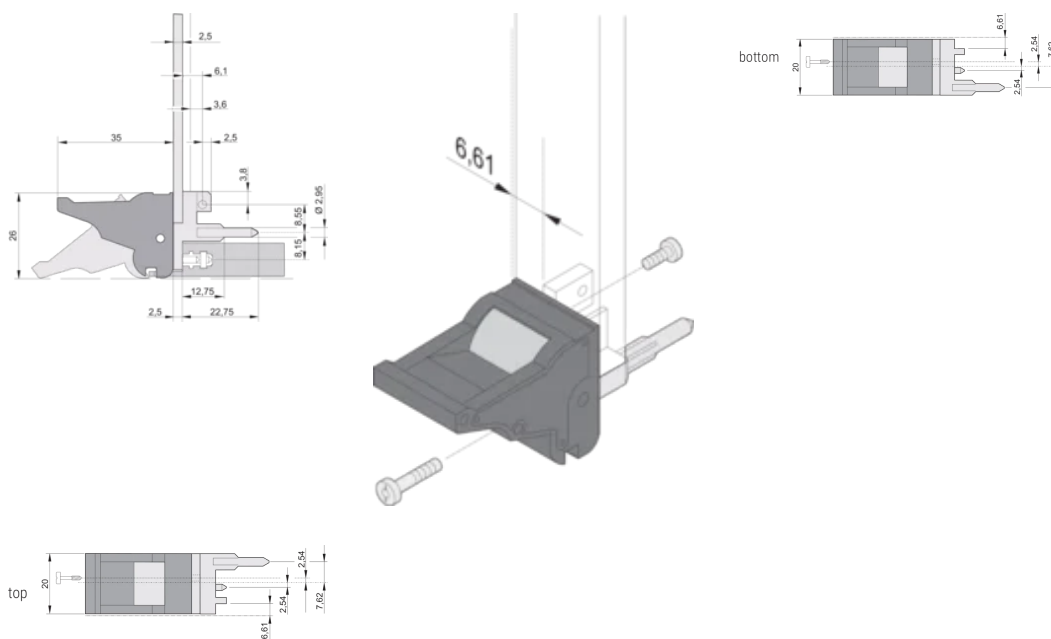

Classificazione dell'infiammabilità: UL® 94V-0

Colore: Jet Black

Codice colore: RAL 9005

È conforme a: EN 45545-2

Profondità (D): 60.45mm

Altezza (H): 25.5mm

Materiale: Policarbonato; Lega di zinco

Tipo di prodotto: Manopola

Tipo: Inseritore/Estrattore, offset di 0,1"

Larghezza (W): 19.8mm

Funziona con: Pannelli frontali

Gross Weight: 0.253kg

INFORMAZIONI DI PRODOTTO AGGIUNTIVE

Ordinare i perni di codifica e il microinterruttore separatamente.

SCHEMI

AVVERTIMENTO

I prodotti nVent devono essere installati e utilizzati solo come indicato nelle schede istruzioni e nei materiali di formazione di nVent. Le schede istruzioni sono disponibili su www.nvent.com e presso il vostro rappresentante del servizio clienti nVent. Un'installazione scorretta, un uso improprio, un'applicazione errata o qualsiasi altro mancato rispetto completo delle istruzioni e degli avvertimenti di nVent può causare malfunzionamenti del prodotto, danni alla proprietà, gravi lesioni personali e morte e/o annullare la vostra garanzia.