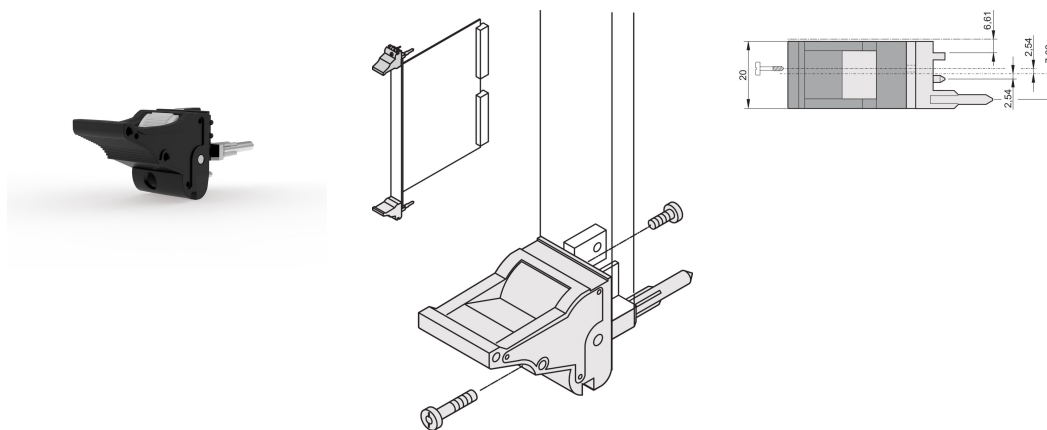

Impugnatura insertore/estrattore tipo IEL, leva nera, pulsante grigio, inferiore; 10 pezzi

CODICE A CATALOGO

20817-682

L'impugnatura dell'insertore/estrattore, tipo IEL in conformità allo standard IEEE 1101.10. Disassamento di 0,1" due di queste maniglie possono superare una singola forza della leva di 700N (per coppia).

CERTIFICAZIONI

CARATTERISTICHE

Adatto per forze di inserimento ed estrazione fino a 700 N (per coppia)

In conformità con IEEE 1101,10 e IEC 60297-3-102

È possibile montare un microinterruttore

L'offset da 0,1" viene utilizzato per PSU con SMD Plus

ATTRIBUTI DEL PRODOTTO

Quantità nella confezione: 10

Tipo di maniglia: IEL; Parte anteriore inferiore

Classificazione dell'infiammabilità: UL® 94V-0

Colore: Jet Black

Codice colore: RAL 9005

È conforme a: EN 45545-2

Profondità (D): 60.45mm

Altezza (H): 25.5mm

Materiale: Policarbonato; Lega di zinco

Tipo di prodotto: Manopola

Tipo: Inseritore/Estrattore, offset di 0,1"

Larghezza (W): 19.8mm

Funziona con: Pannelli frontali