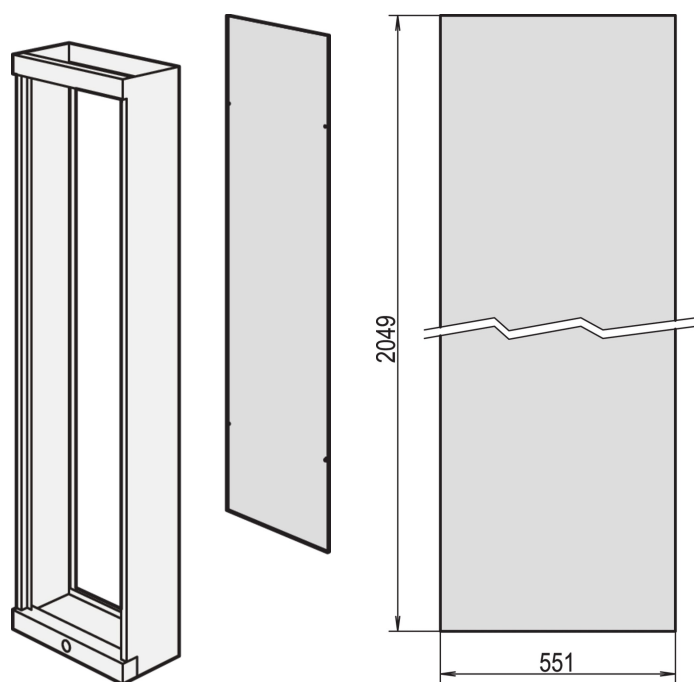

Pannello posteriore Etsirack

CODICE A CATALOGO

20125-021

Pannello posteriore per rack ETSI da 21" con kit di messa a terra.

CERTIFICAZIONI

CARATTERISTICHE

Pannello posteriore per rack ETSI da 21" con kit di messa a terra

ATTRIBUTI DEL PRODOTTO

Tipo di prodotto: Pannello per armadio/rack

Famiglia di prodotti: Etsirack

Tipo: Pannello posteriore

Materiale: Acciaio

Finitura: Verniciato a polvere

Colore: Grigio nero

Codice colore: RAL 7021

Altezza: 2200mm

Larghezza: 600mm

Net Weight: 11.5kg

Quantità nella confezione: 1

AVVERTIMENTO

I prodotti nVent devono essere installati e utilizzati solo come indicato nelle schede istruzioni e nei materiali di formazione di nVent. Le schede istruzioni sono disponibili su www.nvent.com e presso il vostro rappresentante del servizio clienti nVent. Un'installazione scorretta, un uso improprio, un'applicazione errata o qualsiasi altro mancato rispetto completo delle istruzioni e degli avvertimenti di nVent può causare malfunzionamenti del prodotto, danni alla proprietà, gravi lesioni personali e morte e/o annullare la vostra garanzia.