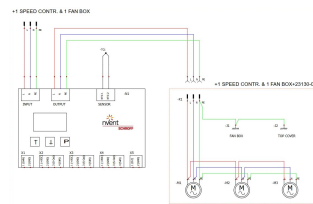

Unità di controllo velocità ventola (kit)

CODICE A CATALOGO

20118-900

Adatto per tutti i ventilatori c.a. e le unità ventole (fino a 300 W) con connettore IEC 60320 C13 e C14 (plug & play).

Ordinare separatamente il filo di ingresso corrente/cavo di rete

CERTIFICAZIONI

CARATTERISTICHE

Il sensore esterno può essere impostato su un punto di misurazione desiderato

Uscita open-collector (parametrizzabile) ? Uscita allarme (attivo/passivo) ? Ventilatori c.c. (uscita PWM). Display remoto (tramite display digitale opzionale con pannello anteriore)

Si monta sulla guida di supporto fornita

Adatto per tutti i ventilatori CA, EC ed EC e unità ventola (fino a 300 W) con IEC 60320, connettori IEC C14 e C13

Regolazione semplice della temperatura all'accensione (con manopola e display digitale)

Il filo di ingresso corrente/cavo di rete può essere scelto in base ai requisiti del progetto: SCHUKO-UTE / IEC / BS

ATTRIBUTI DEL PRODOTTO

Tipo di prodotto: Modulo di controllo della ventola

Funziona con: Varistar CP