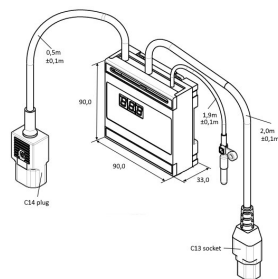

Unità di controllo velocità ventola (kit)

CODICE A CATALOGO

20118-900

Adatto per tutti i ventilatori c.a. e le unità ventole (fino a 300 W) con connettore IEC 60320 C13 e C14 (plug & play).

Ordinare separatamente il filo di ingresso corrente/cavo di rete

CERTIFICAZIONI

CARATTERISTICHE

Il sensore esterno può essere impostato su un punto di misurazione desiderato

Uscita open-collector (parametrizzabile) ? Uscita allarme (attivo/passivo) ? Ventilatori c.c. (uscita PWM). Display remoto (tramite display digitale opzionale con pannello anteriore)

Si monta sulla guida di supporto fornita

Adatto per tutti i ventilatori CA, EC ed EC e unità ventola (fino a 300 W) con IEC 60320, connettori IEC C14 e C13

Regolazione semplice della temperatura all'accensione (con manopola e display digitale)

Il filo di ingresso corrente/cavo di rete può essere scelto in base ai requisiti del progetto: SCHUKO-UTE / IEC / BS

ATTRIBUTI DEL PRODOTTO

Tipo di prodotto: Modulo di controllo della ventola

Funziona con: Varistar CP