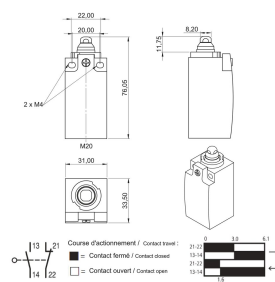

Interruttore di contatto porta senza cavo

CODICE A CATALOGO

20118-810

Interruttore di contatto porta con contatto magnetico, per un'efficienza operativa. Questo prodotto è facile da maneggiare grazie alla tecnologia plug and play.

CERTIFICAZIONI

CARATTERISTICHE

Interruttore di contatto portiera (senza cavo di collegamento)

ATTRIBUTI DEL PRODOTTO

Tipo di prodotto: Switch

Profondità: 33.5mm

Altezza: 76.5mm

Temperatura di esercizio: -25 to 75°C

Grado di protezione: IP66

Larghezza: 31mm

È conforme a: UL® 508; EN 50047 forma B

Corrente nominale: 3 – 6A

Gross Weight: 0.1kg