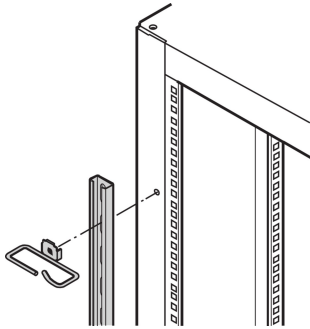

Guida C Labrack per stazionario 19" 24 U

CODICE A CATALOGO

20118-461

Per il montaggio sui montanti verticali sul lato destro e sinistro del piano da 19"; particolarmente adatto per occhielli per cavi.

CERTIFICAZIONI

CARATTERISTICHE

Per il montaggio sui montanti verticali sul lato destro e sinistro del piano da 19"; particolarmente adatto per occhielli per cavi

ATTRIBUTI DEL PRODOTTO

Altezza del rack: 24U

Quantità nella confezione: 2

Finitura: Zincato

Lunghezza: 1050mm

Materiale: Acciaio

Famiglia di prodotti: Labrack

Tipo di prodotto: Guida a C

Gross Weight: 1.67kg

INFORMAZIONI DI PRODOTTO AGGIUNTIVE

Ordinare il kit di assemblaggio separatamente. Non adatto su rack da laboratorio mobili da 19".