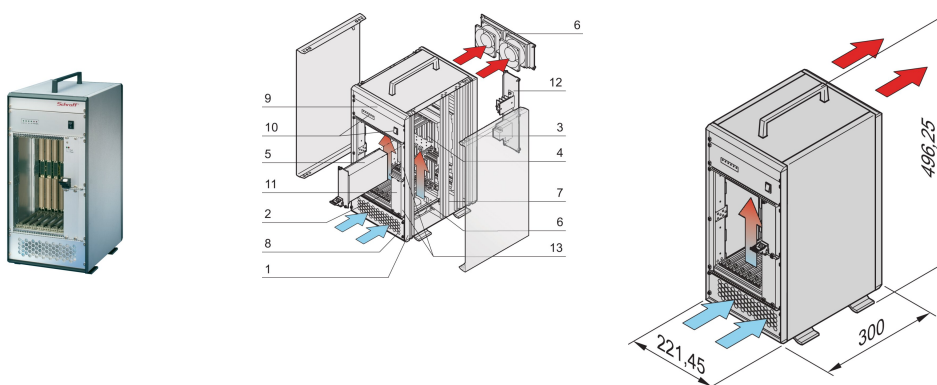

Sistema VME64x, torre, 5 U, alimentatore collegabile

CODICE A CATALOGO

10836-045

Sistema tower VME64 per 7 schede VME64x 6 U, 160 mm. L'alimentazione per il sistema è creata da un alimentatore collegabile. Un modulo di comando ventola monitora le ventole, la temperatura e la tensione.

CERTIFICAZIONI

CARATTERISTICHE

Sistema conforme a IEC 60297-3?101, 102, 103; IEEE 1101.1, 1101.10/11; backplane conforme a VITA 1,1?1997

Alimentatore collegabile, fattore di forma da 19", 300 W; è possibile montare un secondo alimentatore opzionale

Sistema per montaggio su scheda standard con formato scheda, 6 U, profondità 160 mm e opzione i/o posteriore

Modulo display per tensioni di esercizio CC, ventola e allarme temperatura

Possibilità di montare un'unità DVD da 5,25"

ATTRIBUTI DEL PRODOTTO

Tipo di prodotto: Sistema

Numero di scanalature: 7

Tipo: Torre

Tipo di backplane: Prolunga 6 U VME64

Trasferimento dati: VME64; VME2eSST

Potenza per slot: 30W

Tensione di ingresso CA: 100 – 240V