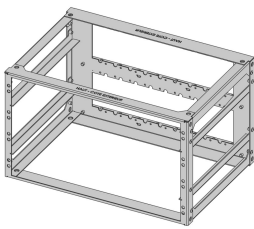

Rack a bordo scheda 6 U, 84 CV

CODICE A CATALOGO

10170-012

Adatto per vibrazioni continue, urti, temperature elevate e umidità elevata.

CERTIFICAZIONI

CARATTERISTICHE

Per applicazioni ferroviarie mobili

Adatto per vibrazioni continue, urti, temperature elevate e umidità elevata

Adatto per supporti SNCF da 1, 2 o 3 U (NF F61-005, CF 60-002)

Il lato posteriore è dotato di connettori standard; la barra trasversale può essere codificata su misura per i pin di codifica SNCF

Traversa con canalina per cavi integrata

Diversi rack possono essere impilati o montati in file

Prodotto utilizzando un processo di saldatura, certificato a norma EN 15085 (CL2)

Saldature in acciaio inox passivate per prevenire la corrosione

ATTRIBUTI DEL PRODOTTO

Famiglia di prodotti: Rack integrato

Altezza del rack: 6U

Altezza: 290mm

Larghezza rack: 84HP

Larghezza: 496.4mm

Quantità nella confezione: 1

È conforme a: SNCF NFF 61005; SNCF NFF 60002

Profondità: 341.8mm