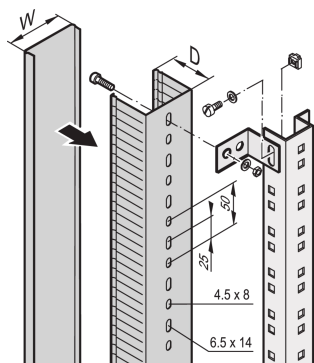

Canalina per cavi

Canalina per cavi nelle aree laterali e posteriori dell'armadio e montaggio su montanti, longheroni di profondità o profili a C.

CERTIFICAZIONI

CARATTERISTICHE

Per canaline per cavi nelle aree laterali e posteriori dell'armadio

Per il montaggio su montanti di armadi, longheroni di profondità o profili a C.

SPECIFICHE

Tipo di prodotto: Passerella portacavi

Table 1/1

Codice a catalogo	Materiale	Quantità nella confezione	Finitura	Tipo	Tipo di cavo	Certificazioni
60103-010	PVC	1		Canale per cavi	Verticale	RoHS
60103-011	PVC	1		Canale per cavi	Verticale	RoHS
24630-059	Acciaio	2	Verniciato a polvere		Orizzontale	
24630-058	Acciaio	2	Verniciato a polvere		Orizzontale	