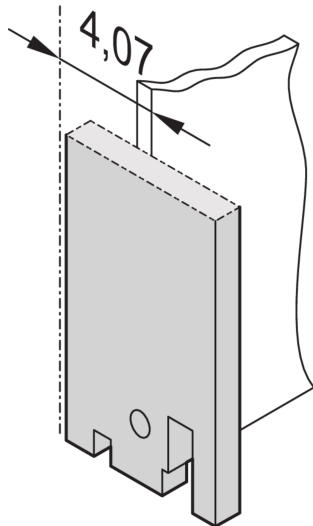

Pannello frontale da 19", normale

Pannello anteriore senza o con SUB?D?, ST tipo 3? O FDDI ritaglio.

CERTIFICAZIONI

CARATTERISTICHE

Pannello frontale da 19" senza intaglio

SPECIFICHE

Profondità:	2.5mm
Materiale:	Alluminio
Tipo di accessorio:	Pannello frontale
Tipo di prodotto:	Pannello frontale

Table 1/2

Codice a catalogo	Altezza del rack	Larghezza rack	Quantità nella confezione	Finitura anteriore	Finitura posteriore	Codice colore
30118-328	3U	4HP	1	Verniciata	Conduttivo	RAL 7035

Codice a catalogo	Altezza del rack	Larghezza rack	Quantità nella confezione	Finitura anteriore	Finitura posteriore	Codice colore
30118-331	3U	28HP	1	Verniciata	Conduttivo	RAL 7035
30118-330	3U	14HP	1	Verniciata	Conduttivo	RAL 7035
30118-329	3U	7HP	1	Verniciata	Conduttivo	RAL 7035

Table 2/2

Codice a catalogo	Finitura	Altezza	Larghezza
30118-328	Verniciato a polvere	128.4mm	19.98mm
30118-331	Verniciato a polvere	128.4mm	141.9mm
30118-330	Verniciato a polvere	128.4mm	70.78mm
30118-329	Verniciato a polvere	128.4mm	35.22mm