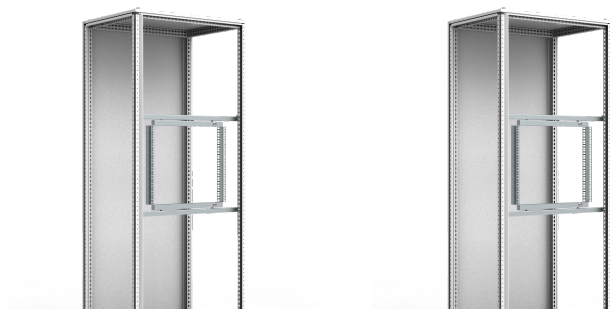

Telai oscillanti ad altezza parziale, SFCP

Un telaio girevole ad altezza parziale per apparecchiature da 19" che fornisce ulteriore spazio di montaggio per tali apparecchiature, nonché, una volta aperto, l'accesso posteriore ai componenti e alle apparecchiature installati.

CARATTERISTICHE

Descrizione: Telaio girevole ad altezza parziale per componenti da 19" che hanno l'apertura a destra e a sinistra. È possibile un utilizzo negli armadi Multi-Mount, Multi-Flex. Profilo a struttura rigida a S dotato di profilato da 19" frontale e posteriore. Struttura zincata per una messa a terra diretta dei componenti montati. Profilo angolare di apertura standard 125-155 gradi.

Serratura: Una serratura DIN da 3 mm.

Materiale: Acciaio zincato da 2 mm.

Quantità nell'imballaggio: 1 telaio girevole con cerniere.

Specifiche di montaggio: Il montaggio in Multi-Mount richiede il supporto trasversale SFBP in combinazione con AVB. Il montaggio in Multi-Mount necessita il supporto trasversale SFBP. Per la regolazione della profondità, è da usarsi unitamente ai profili CLPK.

SPECIFICHE

Spessore: 2mm
Materiale: Lamiera d'acciaio
Finitura: Zincato

Table 1/1

Codice a catalogo	Altezza	Larghezza	Profondità	Materiale della cassa	Carico nominale	Altezza del rack
SFCP066	600mm	496mm	60mm	Lamiera d'acciaio	300N	6U
SFCP196	1000mm	896mm	60mm	Lamiera d'acciaio	500N	19U
SFCP106	600mm	496mm	60mm	Lamiera d'acciaio	500N	10U
SFCP126	800mm	696mm	60mm	Lamiera d'acciaio	500N	12U
SFCP246	1200mm	1096mm	60mm	Lamiera d'acciaio	500N	24U
SFCP036	600mm	496mm	60mm	Lamiera d'acciaio	150N	3U
SFCP156	800mm	696mm	60mm	Lamiera d'acciaio	500N	15U