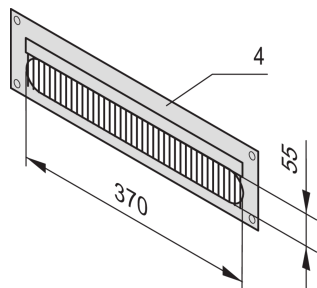

Canalina per cavi per Novastar ed Eurorack

Data Solutions

Coprire l'apertura su sportelli o pannelli posteriori accorciati per un aspetto più estetico.

CERTIFICAZIONI

CARATTERISTICHE

Per coprire l'apertura su sportelli o pannelli posteriori accorciati

Telaio, St, 2,5 mm

Con striscia a spazzola nera

SPECIFICHE

Tipo di prodotto: Copertura

Materiale: Acciaio

Table 1/2

Codice a catalogo	Altezza del rack	Colore	Funzione di progettazione	Quantità nella confezione	Codice colore	Finitura
20118-797	4U	Grigio nero	Pannello e spazzole	1	RAL 7021	Verniciato a polvere
20118-390	4U	Grigio chiaro	Pannello e spazzole	1	RAL 7035	Verniciato a polvere