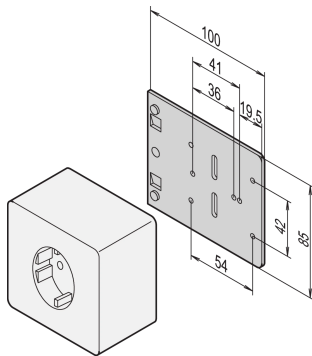

Piastra di montaggio per connettori femmina singoli

Data Solutions

Piastra di montaggio per connettore femmina singolo.

CERTIFICAZIONI

CARATTERISTICHE

Per prese comuni

SPECIFICHE

Table 1/1

Codice a catalogo	Materiale	Quantità nella confezione
20118-537	Alluminio	1

INFORMAZIONI DI PRODOTTO AGGIUNTIVE

Presca superficiale non inclusa nella gamma di prodotti SCHROFF.

AVVERTIMENTO

I prodotti nVent devono essere installati e utilizzati solo come indicato nelle schede istruzioni e nei materiali di formazione di nVent. Le schede istruzioni sono disponibili su www.nvent.com e presso il vostro rappresentante del servizio clienti nVent. Un'installazione scorretta, un uso improprio, un'applicazione errata o qualsiasi altro mancato rispetto completo delle istruzioni e degli avvertimenti di nVent può causare malfunzionamenti del prodotto, danni alla proprietà, gravi lesioni personali e morte e/o annullare la vostra garanzia.