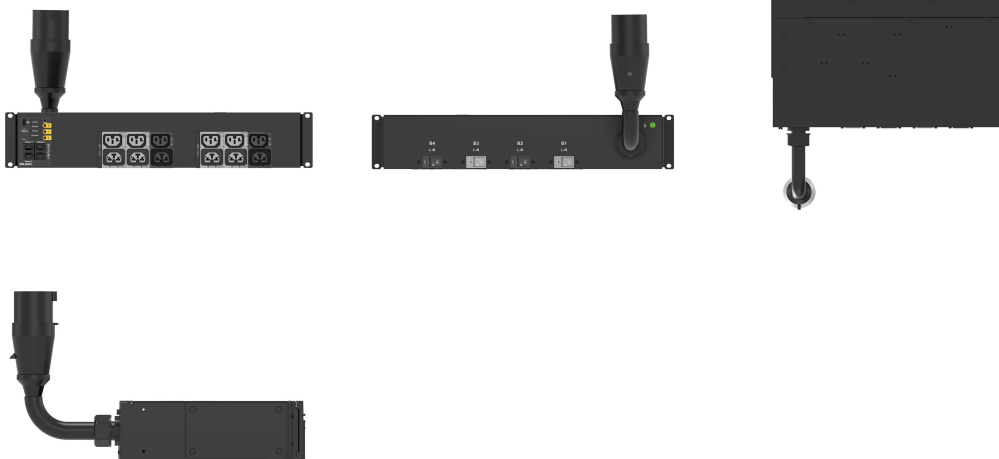

PDU MSPO, 2U, 60A(48A)NA/63A INT, 208V NA, 230V INT, 1P, 4 CB, (6)C13, (6)4-IN-1

Data Solutions

CODICE A CATALOGO

EN6354

La famiglia di PDU con presa dosata e uscita commutata serie Advantage offre misurazione dell'energia con opzioni avanzate di monitoraggio ambientale e di alimentazione e commutazione on/off a distanza. Il monitoraggio completo della fase di ingresso, dell'interruttore automatico e dei singoli livelli di uscita offre avvisi avanzati di potenziali sovraccarichi. La misurazione del livello di fatturazione fornisce dati accurati sul consumo energetico per l'ottimizzazione del consumo energetico. Il controller di gestione di rete hot-swap è dotato di comunicazione Gigabit ed ethernet ridondante con supporto avanzato per sensori ambientali esterni e soluzioni di accesso di sicurezza in rack.

ATTRIBUTI DEL PRODOTTO

Famiglia di prodotti: Enlogic

Tipo di prodotto: Multipresa

Tipo di presa: (6) C13/C15; (6) C13/C15/C19/C21

Interruttore automatico: 20 A.

Colore: Nero

Quantità dell'interruttore automatico: 4

Tipo di spina: IEC 60309 360P6 (IP44)

Tensione nominale: 230V

Cavo di ingresso rimovibile: N.

Amperaggio (amperaggio ridotto): 60 A (48 A) Nord America; 63 A Internazionale

Unità rack: 2U

Tipo: PDU intelligente

Finitura: Verniciato a polvere

Tipo di dosaggio: Uscita

Materiale: Acciaio

Altezza: 87mm

Peso: 8kg

Larghezza: 444mm

Profondità: 269mm

Quantità nella confezione: 1