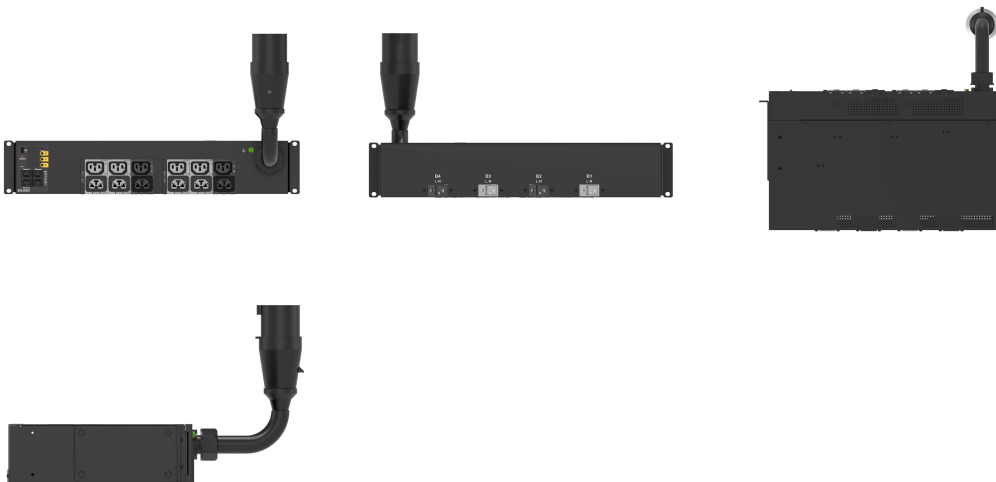

PDU MS, 2U, 60A(48A)NA/63A INT, 208V NA, 230V INT, 1P, 4 CB, (6)C13, (6)4-IN-1

Data Solutions

CODICE A CATALOGO

EN2355

La famiglia di PDU con misurazione d'ingresso e uscita con interruttore serie Advantage offre misurazione dell'energia con opzioni avanzate di monitoraggio ambientale e di alimentazione e commutazione on/off a distanza. Il monitoraggio completo a livello di fase di ingresso e interruttore automatico offre avvisi avanzati di potenziali sovraccarichi. La misurazione del livello di fatturazione fornisce dati accurati sul consumo energetico per l'ottimizzazione del consumo energetico. Il controller di gestione di rete hot-swap è dotato di comunicazione Gigabit ed ethernet ridondante con supporto avanzato per sensori ambientali esterni e soluzioni di accesso di sicurezza in rack.

ATTRIBUTI DEL PRODOTTO

Famiglia di prodotti: Enlogic

Tipo di prodotto: Multipresa

Tipo di presa: (6) C13/C15; (6) C13/C15/C19/C21

Colore: Nero

Interruttore automatico: 20 A.

Prese commutate: Sì

Quantità dell'interruttore automatico: 4

Tensione nominale: 230V

Cavo di ingresso rimovibile: N.

Amperaggio (amperaggio ridotto): 60 A (48 A) Nord America; 63 A Internazionale

Unità rack: 2U

Tipo: PDU intelligente

Finitura: Verniciato a polvere

Materiale: Acciaio

Altezza: 87mm

Larghezza: 444mm

Profondità: 269mm

Peso: 8kg

Quantità nella confezione: 1

Lunghezza del cavo di ingresso: 3m

INFORMAZIONI DI PRODOTTO AGGIUNTIVE

87 mm L x 444 mm L x 269 mm P, (269 mm P a CB)