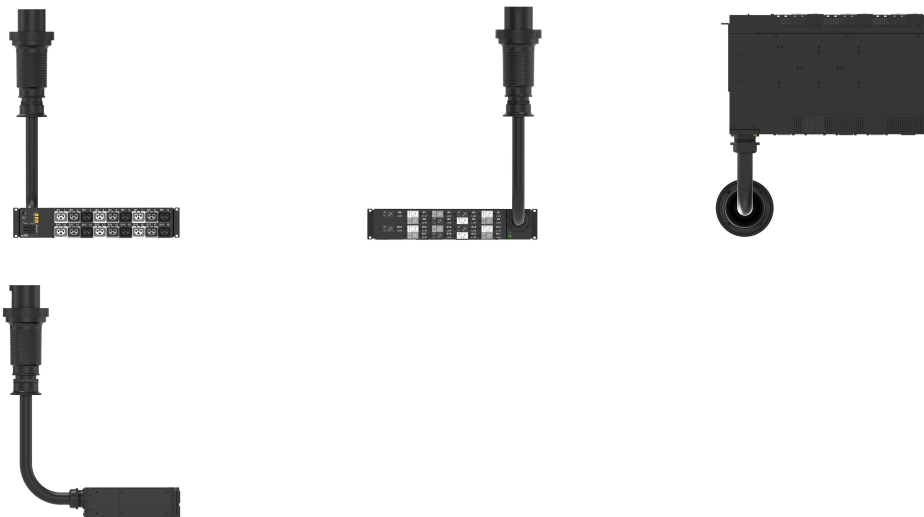

MI PDU, 2U, 100A(80A)NA/96A INT, 380-415V, 3P WYE, 18 CB, (18)4-IN-1

Data Solutions

CODICE A CATALOGO

EN1965

La famiglia di PDU con misurazione di ingresso serie Advantage offre la misurazione dell'energia con opzioni avanzate di monitoraggio ambientale e di potenza. Il monitoraggio completo a livello di fase di ingresso e interruttore automatico offre avvisi avanzati di potenziali sovraccarichi. La misurazione del livello di fatturazione fornisce dati accurati sul consumo energetico per l'ottimizzazione del consumo energetico. Il controller di gestione di rete hot-swap è dotato di comunicazione Gigabit ed ethernet ridondante con supporto avanzato per sensori ambientali esterni e soluzioni di accesso di sicurezza in rack.

ATTRIBUTI DEL PRODOTTO

Famiglia di prodotti: Enlogic

Tipo di prodotto: Multipresa

Tipo di presa: (18) C13/C15/C19/C21

Colore: Nero

Prese commutate: N.

Interruttore automatico: 20 A.

Lunghezza: 87mm

Tipo di spina: IEC 60309 5125P6W (IP67)

Cavo di ingresso rimovibile: N.

Amperaggio (amperaggio ridotto): 100 A (80 A) Nord America; 96 A Internazionale

Finitura: Verniciato a polvere

Unità rack: 2U

Materiale: Acciaio

Tipo: PDU intelligente

Altezza: 87mm

Larghezza: 444mm

Profondità: 269mm

Peso: 13kg

Quantità nella confezione: 1

Lunghezza del cavo di ingresso: 1.8m

INFORMAZIONI DI PRODOTTO AGGIUNTIVE