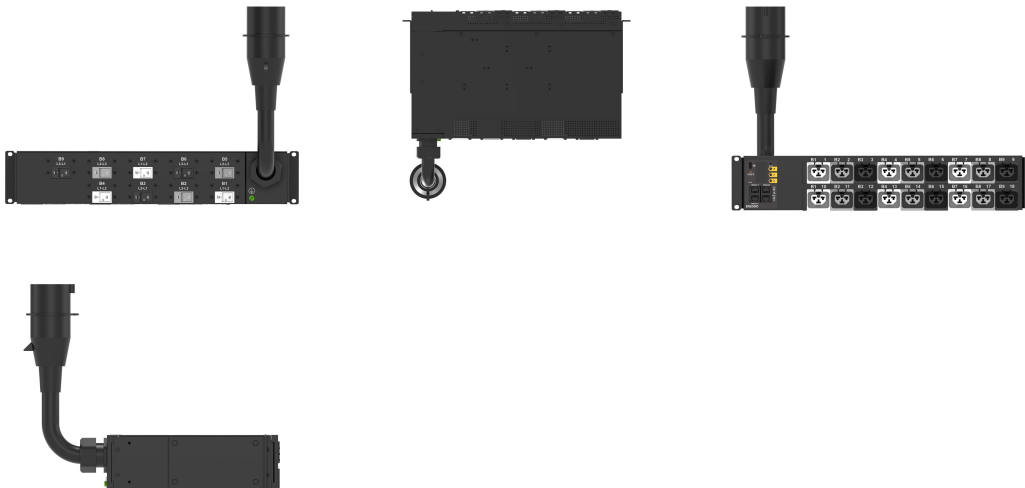

MI PDU, 2U, 60A(48A), 208V, 3P DELTA, 9 CB, (18)4-IN-1

Data Solutions

CODICE A CATALOGO

EN1962

La famiglia di PDU con misurazione di ingresso serie Advantage offre la misurazione dell'energia con opzioni avanzate di monitoraggio ambientale e di potenza. Il monitoraggio completo a livello di fase di ingresso e interruttore automatico offre avvisi avanzati di potenziali sovraccarichi. La misurazione del livello di fatturazione fornisce dati accurati sul consumo energetico per l'ottimizzazione del consumo energetico. Il controller di gestione di rete hot-swap è dotato di comunicazione Gigabit ed ethernet ridondante con supporto avanzato per sensori ambientali esterni e soluzioni di accesso di sicurezza in rack.

ATTRIBUTI DEL PRODOTTO

Famiglia di prodotti: Enlogic

Tipo di prodotto: Multipresa

Tipo di presa: (18) C13/C15/C19/C21

Colore: Nero

Prese commutate: N.

Interruttore automatico: 20 A.

Lunghezza: 87mm