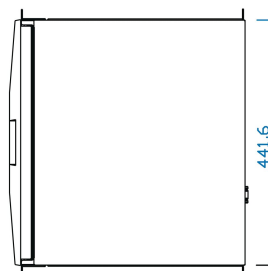

Cassetto da 19" con tastiera 1 U, touchpad, RAL 9005, tastiera tedesca

Data Solutions

CODICE A CATALOGO

60118-566

cassetto montabile su rack da 19" con tastiera ad estensione completa.

CERTIFICAZIONI

CARATTERISTICHE

Cassetto 1 U estendibile con tastiera, tasti funzione, tastierino numerico, touchpad

Bloccaggio a piena estensione e nello stato inserito

Collegamento a USB per tastiera e mouse

Dimensione di montaggio distanza guida 19" (dimensione c) da 470 ... 700 mm)

Colore nero a getto d'inchiostro (RAL 9005)

ATTRIBUTI DEL PRODOTTO

Altezza del rack: 1U

Profondità: 400mm

Colore: Jet Black

Quantità nella confezione: 1

Codice colore: RAL 9005

Tipo di prodotto: Cassetto per armadio/rack