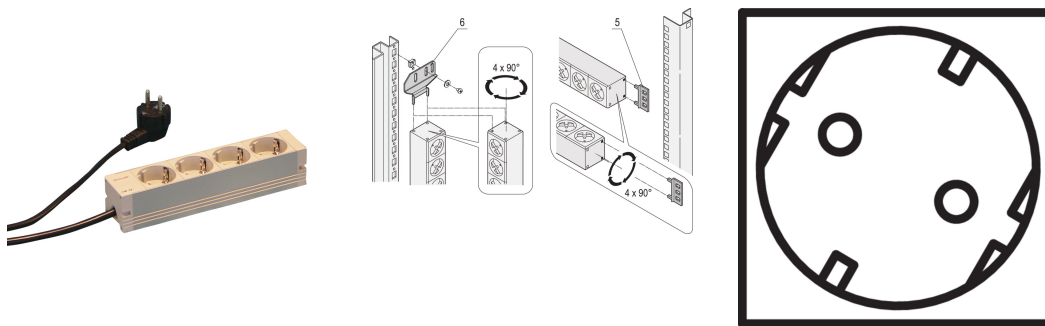

Multipresa, SCHUKO, 4 connettori femmina, 10"

Data Solutions

CODICE A CATALOGO

60110-201

PDU modulare e compatta con molti elementi funzionali. Utilizzando un telaio in alluminio da 1 U per 1 U, la PDU può essere facilmente integrata in un rack con prese Schuko.

CERTIFICAZIONI

CARATTERISTICHE

230 V, 16 A.

Montaggio orizzontale o verticale

Cavo di collegamento da 2 m con connettore maschio SCHUKO/UTE

Conforme a DIN 57620, VDE 0620

Altezza di installazione 1 U

Multiprese con connettori femmina SCHUKO

Le multiprese possono essere ruotate in tutte e quattro le direzioni (con incrementi di 90°) durante l'installazione

ATTRIBUTI DEL PRODOTTO

Tipo di presa: SCHUKO

Quantità di prese: 4

Prese commutate: N.

Tensione CA: 230V

Quantità nella confezione: 1

Colore: Grigio

Profondità: 44mm

Finitura: Anodizzato

Lunghezza: 210mm

Materiale: Alluminio; Poliammide

Tipo di prodotto: Multipresa

Gross Weight: 0.607kg