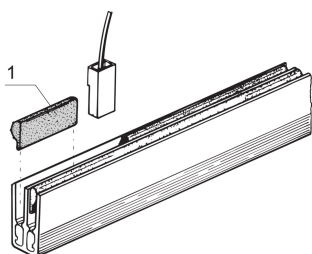

Protezione di contatto per sbarra colletttrice, 1 ... 4 poli

Data Solutions

CODICE A CATALOGO

60100-398

Protezione dei contatti per la barra colletttrice per l'isolamento elettrico.

CERTIFICAZIONI

CARATTERISTICHE

Protezione dei contatti per la barra colletttrice per l'isolamento elettrico

ATTRIBUTI DEL PRODOTTO

Tipo di prodotto: Striscia isolante

Quantità nella confezione: 1

Gross Weight: 0.056kg

AVVERTIMENTO

I prodotti nVent devono essere installati e utilizzati solo come indicato nelle schede istruzioni e nei materiali di formazione di nVent. Le schede istruzioni sono disponibili su www.nvent.com e presso il vostro rappresentante del servizio clienti nVent. Un'installazione scorretta, un uso improprio, un'applicazione errata o qualsiasi altro mancato rispetto completo delle istruzioni e degli avvertimenti di nVent può causare malfunzionamenti del prodotto, danni alla proprietà, gravi lesioni