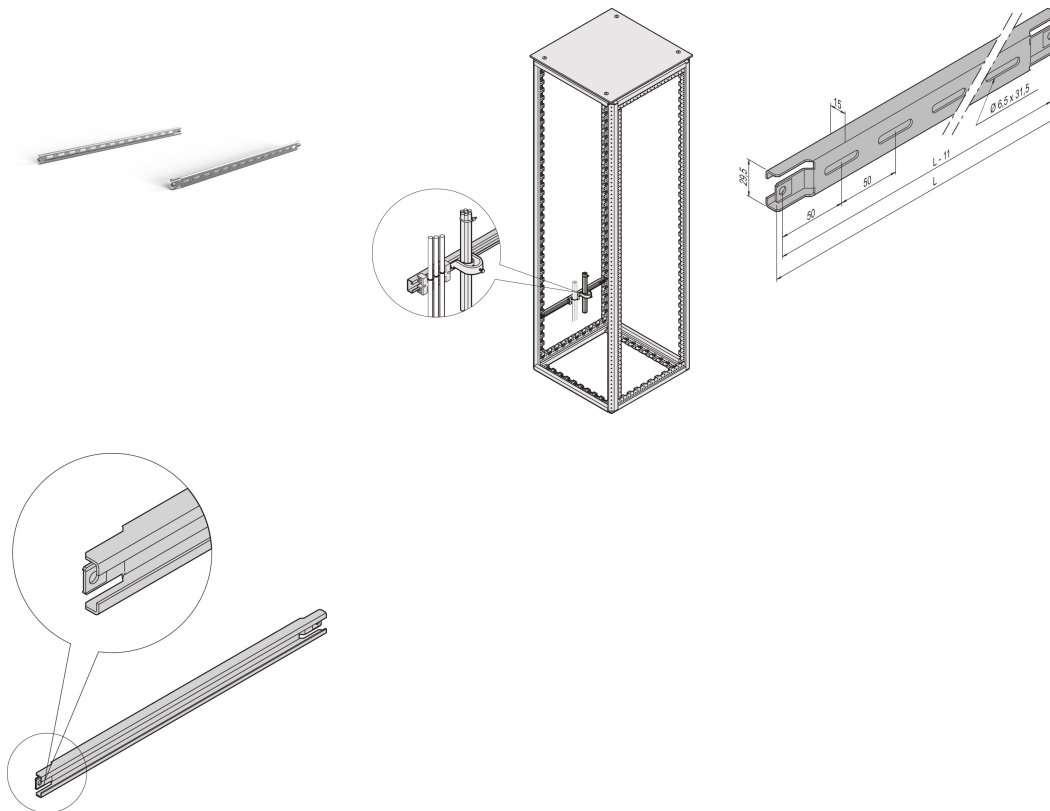

Guida a C Varistar per armadietto profondità 900 mm

Data Solutions

CODICE A CATALOGO

23130-088

Per canaline per cavi nell'area laterale dell'armadio.

CERTIFICAZIONI

CARATTERISTICHE

Per canaline per cavi nell'area laterale dell'armadio

Per calotte per cavi e guide di ritenzione

ATTRIBUTI DEL PRODOTTO

Profondità: 900mm

Quantità nella confezione: 2

Finitura: Alluminio zincato

Lunghezza: 760mm

Materiale: Acciaio

Famiglia di prodotti: Varistar CP

Tipo di prodotto: Guida a C

Gross Weight: 1.24kg

AVVERTIMENTO

I prodotti nVent devono essere installati e utilizzati solo come indicato nelle schede istruzioni e nei materiali di formazione di nVent. Le schede istruzioni sono disponibili su www.nvent.com e presso il vostro rappresentante del servizio clienti nVent. Un'installazione scorretta, un uso improprio, un'applicazione errata o qualsiasi altro mancato rispetto completo delle istruzioni e degli avvertimenti di nVent può causare malfunzionamenti del prodotto, danni alla proprietà, gravi lesioni personali e morte e/o annullare la vostra garanzia.