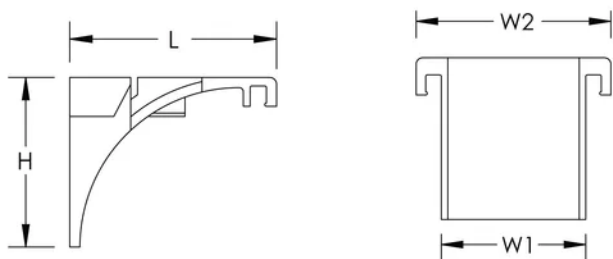

### ATTRIBUTI DEL PRODOTTO

---

Numero articolo: 820802

Colore: Rosso

Materiale: Plastica

Lunghezza (L): 61mm

Larghezza 1 (W1): 45mm

Larghezza 2 (W2): 60mm

Altezza (H): 50mm