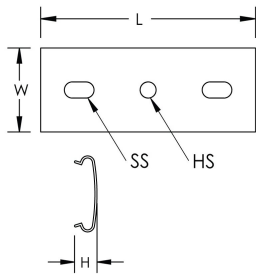

Supporto per scatola per passerella a filo PEMSA

Data Solutions

CODICE A CATALOGO

WBTBOXBRKTRD

CERTIFICAZIONI

CARATTERISTICHE

Installazione senza attrezzi

Ideale per passerelle fino a 100 mm di profondità

ATTRIBUTI DEL PRODOTTO

Numero articolo: 820731

Colore: Rosso

Materiale: Plastica

Lunghezza (L): 94mm

Larghezza (W): 36.6mm

Altezza (H): 10mm

Dimensione del foro (HS): 7mm

Dimensioni asola (SS): 7 x 13 mm

SCHEMI

AVVERTIMENTO

I prodotti nVent devono essere installati e utilizzati solo come indicato nelle schede istruzioni e nei materiali di formazione di nVent. Le schede istruzioni sono disponibili su www.nvent.com e presso il vostro rappresentante del servizio clienti nVent. Un'installazione scorretta, un uso improprio, un'applicazione errata o qualsiasi altro mancato rispetto completo delle istruzioni e degli avvertimenti di nVent può causare malfunzionamenti del prodotto, danni alla proprietà, gravi lesioni personali e morte e/o annullare la vostra garanzia.