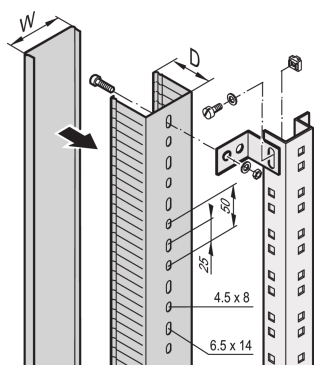

Canalina per cavi

Data Solutions

Canalina per cavi nelle aree laterali e posteriori dell'armadio e montaggio su montanti, longheroni di profondità o profili a C.

CERTIFICAZIONI

CARATTERISTICHE

Per canaline per cavi nelle aree laterali e posteriori dell'armadio

Per il montaggio su montanti di armadi, longheroni di profondità o profili a C.

SPECIFICHE

Tipo di prodotto: Passerella portacavi

Table 1/1

Codice a catalogo	Materiale	Quantità nella confezione	Finitura	Tipo	Tipo di cavo	Certificazioni
60103-010	PVC	1		Canale per cavi	Verticale	RoHS
60103-011	PVC	1		Canale per cavi	Verticale	RoHS
24630-059	Acciaio	2	Verniciato a polvere		Orizzontale	