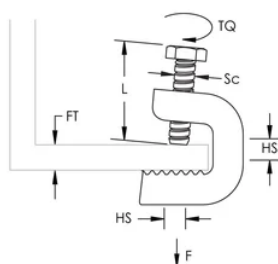

Morsetto a C multifunzione

CARATTERISTICHE

Morsetto multifunzione

Utilizzare con morsetto per cavo/conduit/tubo o con una rondella quadrata per morsetti a C multifunzione

SPECIFICHE

Table 1/2

Codice a catalogo	Numero articolo	Materiale	Finitura	Spessore della flangia (FT)	Dimensione del foro (HS)	Diametro della vite (Sc)
C20HD	336100	Acciaio	Zincata a caldo	4 - 20 mm	14 mm	6
C20S4	336130	Acciaio inossidabile 304 (EN 1.4301)		4 - 20 mm	14 mm	6
C45HD	336120	Acciaio	Zincata a caldo	30 - 44 mm	14 mm	8
C45S4	336150	Acciaio inossidabile 304 (EN 1.4301)		30 - 44 mm	14 mm	8
C30S4	336140	Acciaio inossidabile 304 (EN 1.4301)		17 - 30 mm	14 mm	8
C30HD	336110	Acciaio	Zincata a caldo	17 - 30 mm	14 mm	8

Table 2/2

Codice a catalogo	Numero articolo	Lunghezza della vite (L)	Coppia (TQ)	Carico statico
C20HD	336100	25mm	3 N·m	1100N
C20S4	336130	25mm	3 N·m	1100N
C45HD	336120	30mm	3 N·m	1100N
C45S4	336150	30mm	3 N·m	1100N
C30S4	336140	30mm	3 N·m	1100N
C30HD	336110	30mm	3 N·m	1100N

INFORMAZIONI DI PRODOTTO AGGIUNTIVE

La vite di fermo deve essere stretta e serrata sul lato inclinato della trave a I.

SCHEMI

AVVERTIMENTO

I prodotti nVent devono essere installati e utilizzati solo come indicato nelle schede istruzioni e nei materiali di formazione di nVent. Le schede istruzioni sono disponibili su www.nvent.com e presso il vostro rappresentante del servizio clienti nVent. Un'installazione scorretta, un uso improprio, un'applicazione errata o qualsiasi altro mancato rispetto completo delle istruzioni e degli avvertimenti di nVent può causare malfunzionamenti del prodotto, danni alla proprietà, gravi lesioni personali e morte e/o annullare la vostra garanzia.