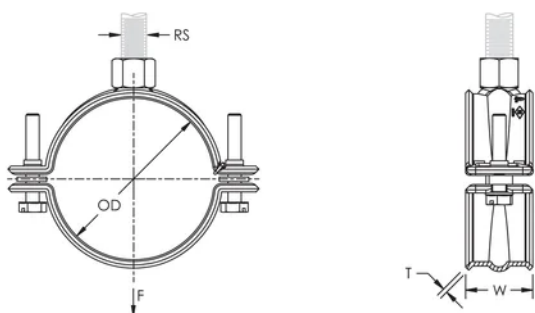

Adatto a tubi in acciaio per sprinkler da 3/4" a 2" (da 20 a 50 DN)

Elimina la necessità di rinforzi antisismici quando la distanza è minore di 150 mm dalla superficie di fissaggio

La testa della vite combinata permette l'utilizzo di cacciaviti piatti, a stella e chiave esagonale

È conforme con Manufacturers Standardization Society (MSS) SP-58 (Tipo 12)

ATTRIBUTI DEL PRODOTTO

Numero articolo: 595059

Materiale: Acciaio

Finitura: Elettrozincato

Dimensione del tubo: 2" Min

NB/DN: 50

Diametro esterno (OD): 60.3 - 63 mm

Dimensione barra (RS): M10

Larghezza (W): 30 mm

Spessore (T): 2 mm

Carico statico: 1725N

SCHEMI

AVVERTIMENTO

I prodotti nVent devono essere installati e utilizzati solo come indicato nelle schede istruzioni e nei materiali di formazione di nVent. Le schede istruzioni sono disponibili su www.nvent.com e presso il vostro rappresentante del servizio clienti nVent. Un'installazione scorretta, un uso improprio, un'applicazione errata o qualsiasi altro mancato rispetto completo delle istruzioni e degli avvertimenti di nVent può causare malfunzionamenti del prodotto, danni alla proprietà, gravi lesioni personali e morte e/o annullare la vostra garanzia.