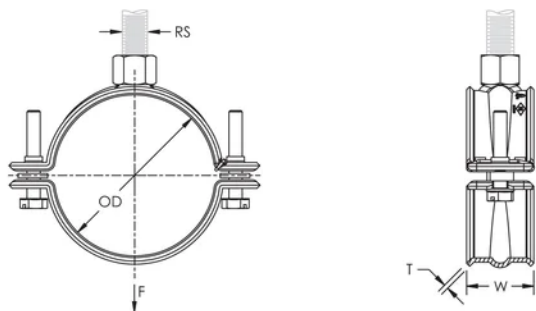

Adatto a tubi in acciaio per sprinkler da 3/4" a 2" (da 20 a 50 DN)

Elimina la necessità di rinforzi antisismici quando la distanza è minore di 150 mm dalla superficie di fissaggio

La testa della vite combinata permette l'utilizzo di cacciaviti piatti, a stella e chiave esagonale

È conforme con Manufacturers Standardization Society (MSS) SP-58 (Tipo 12)

ATTRIBUTI DEL PRODOTTO

Numero articolo: 595056

Materiale: Acciaio

Finitura: Elettrozincato

Dimensione del tubo: 1 1/4" Min

NB/DN: 32

Diametro esterno (OD): 40.0 - 42.4 mm

Dimensione barra (RS): M10

Larghezza (W): 30 mm

Spessore (T): 1.5 mm

Carico statico: 1125N

SCHEMI

AVVERTIMENTO

I prodotti nVent devono essere installati e utilizzati solo come indicato nelle schede istruzioni e nei materiali di formazione di nVent. Le schede istruzioni sono disponibili su www.nvent.com e presso il vostro rappresentante del servizio clienti nVent. Un'installazione scorretta, un uso improprio, un'applicazione errata o qualsiasi altro mancato rispetto completo delle istruzioni e degli avvertimenti di nVent può causare malfunzionamenti del prodotto, danni alla proprietà, gravi lesioni personali e morte e/o annullare la vostra garanzia.