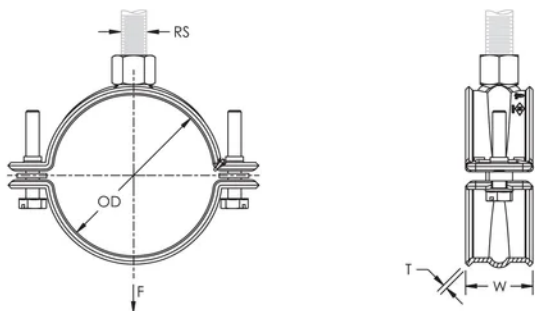

Adatto a tubi in acciaio per sprinkler da 3/4" a 2" (da 20 a 50 DN)

Elimina la necessità di rinforzi antisismici quando la distanza è minore di 150 mm dalla superficie di fissaggio

La testa della vite combinata permette l'utilizzo di cacciaviti piatti, a stella e chiave esagonale

È conforme con Manufacturers Standardization Society (MSS) SP-58 (Tipo 12)

ATTRIBUTI DEL PRODOTTO

Numero articolo: 595054

Materiale: Acciaio

Finitura: Elettrozincato

Dimensione del tubo: 1"

NB/DN: 25

Diametro esterno (OD): 32.0 - 33.7 mm

Dimensione barra (RS): M10

Larghezza (W): 30 mm

Spessore (T): 1.5 mm

Carico statico: 1125N

SCHEMI

AVVERTIMENTO

I prodotti nVent devono essere installati e utilizzati solo come indicato nelle schede istruzioni e nei materiali di formazione di nVent. Le schede istruzioni sono disponibili su www.nvent.com e presso il vostro rappresentante del servizio clienti nVent. Un'installazione scorretta, un uso improprio, un'applicazione errata o qualsiasi altro mancato rispetto completo delle istruzioni e degli avvertimenti di nVent può causare malfunzionamenti del prodotto, danni alla proprietà, gravi lesioni personali e morte e/o annullare la vostra garanzia.