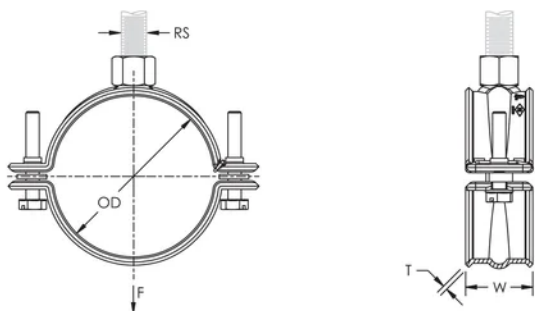

Materiale: Acciaio

Finitura: Elettrozincato

Dimensione del tubo: 1/2"

NB/DN: 15

Diametro esterno (OD): 20.0 - 21.3 mm

Dimensione barra (RS): M10

Larghezza (W): 30 mm

Spessore (T): 1.5 mm

Carico statico: 1125N

SCHEMI

AVVERTIMENTO

I prodotti nVent devono essere installati e utilizzati solo come indicato nelle schede istruzioni e nei materiali di formazione di nVent. Le schede istruzioni sono disponibili su www.nvent.com e presso il vostro rappresentante del servizio clienti nVent. Un'installazione scorretta, un uso improprio, un'applicazione errata o qualsiasi altro mancato rispetto completo delle istruzioni e degli avvertimenti di nVent può causare malfunzionamenti del prodotto, danni alla proprietà, gravi lesioni personali e morte e/o annullare la vostra garanzia.

Nord America

+1.800.753.9221

Opzione 1 – Assistenza
clienti

Opzione 2 – Assistenza
tecnica

Europa

Paesi Bassi:

+31 800-0200135

Francia:

+33 800 901 793

Europa

Germania:

800 1890272

altri paesi:

+31 13 5835404

APAC

Shanghai:

+ 86 21 2412 1618/19

Sydney:

+61 2 9751 8500

Il nostro straordinario portafoglio di marchi:

CADDY

ERICO

HOFFMAN

ILSCO

SCHROFF

TRACHTE