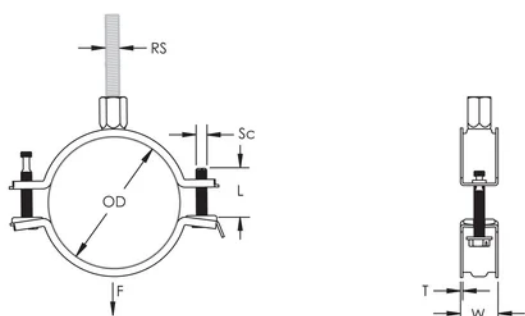

Finitura: Elettrozincato

Diametro esterno (OD): 210 - 220 mm

Dimensione barra (RS): M8;M10

NB/DN: 200

Dimensione del tubo: 8"

Larghezza (W): 27 mm

Spessore (T): 2.25 mm

Diametro della vite (Sc): 6

Lunghezza della vite (L): 40mm

Carico statico: 3600N

SCHEMI

AVVERTIMENTO

I prodotti nVent devono essere installati e utilizzati solo come indicato nelle schede istruzioni e nei materiali di formazione di nVent. Le schede istruzioni sono disponibili su www.nvent.com e presso il vostro rappresentante del servizio clienti nVent. Un'installazione scorretta, un uso improprio, un'applicazione errata o qualsiasi altro mancato rispetto completo delle istruzioni e degli avvertimenti di nVent può causare malfunzionamenti del prodotto, danni alla proprietà, gravi lesioni personali e morte e/o annullare la vostra garanzia.

Nord America

+1.800.753.9221

Opzione 1 – Assistenza
clienti

Opzione 2 – Assistenza
tecnica

Europa

Paesi Bassi:

+31 800-0200135

Francia:

+33 800 901 793

Europa

Germania:

800 1890272

altri paesi:

+31 13 5835404

APAC

Shanghai:

+ 86 21 2412 1618/19

Sydney:

+61 2 9751 8500

Il nostro straordinario portafoglio di marchi:

CADDY

ERICO

HOFFMAN

ILSCO

SCHROFF

TRACHTE