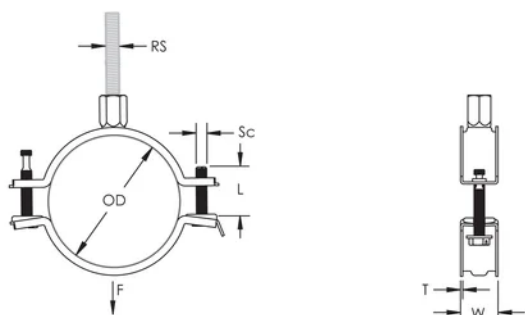

La testa della vite combinata permette l'utilizzo di cacciaviti piatti, a stella e chiave esagonale

Le orecchie laterali piu' lunghe, lasciano piu' spazio agli utensili e facilitano il serraggio delle viti

Il dado di fissaggio combinato permette il montaggio su barre filettate M8 o M10, semplificando la gestione del materiale

La lunghezza delle viti ottimizzata, permette l'utilizzo su una gamma piu' ampia di diametri di tubo, riducendo l'inventario

ATTRIBUTI DEL PRODOTTO

Numero articolo: 586820

Materiale: Acciaio

Finitura: Elettrozincato

Diametro esterno (OD): 195 - 205 mm

Dimensione barra (RS): M8;M10

Larghezza (W): 27 mm

Spessore (T): 2.25 mm

Diametro della vite (Sc): 6

Lunghezza della vite (L): 40mm

Carico statico: 3600N

SCHEMI

AVVERTIMENTO

I prodotti nVent devono essere installati e utilizzati solo come indicato nelle schede istruzioni e nei materiali di formazione di nVent. Le schede istruzioni sono disponibili su www.nvent.com e presso il vostro rappresentante del servizio clienti nVent. Un'installazione scorretta, un uso improprio, un'applicazione errata o qualsiasi altro mancato rispetto completo delle istruzioni e degli avvertimenti di nVent può causare malfunzionamenti del prodotto, danni alla proprietà, gravi lesioni personali e morte e/o annullare la vostra garanzia.