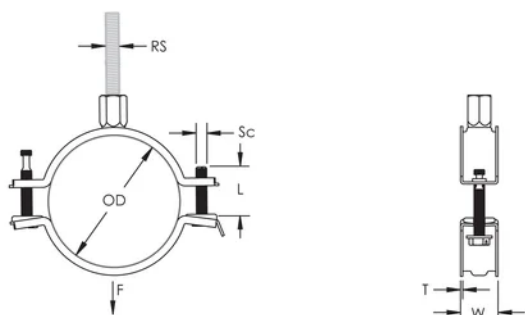

La testa della vite combinata permette l'utilizzo di cacciaviti piatti, a stella e chiave esagonale

Le orecchie laterali piu' lunghe, lasciano piu' spazio agli utensili e facilitano il serraggio delle viti

Il dado di fissaggio combinato permette il montaggio su barre filettate M8 o M10, semplificando la gestione del materiale

La lunghezza delle viti ottimizzata, permette l'utilizzo su una gamma piu' ampia di diametri di tubo, riducendo l'inventario

ATTRIBUTI DEL PRODOTTO

Numero articolo: 586818

Materiale: Acciaio

Finitura: Elettrozincato

Diametro esterno (OD): 155 - 165 mm

Dimensione barra (RS): M8;M10

Larghezza (W): 25 mm

Spessore (T): 2 mm

Diametro della vite (Sc): 6

Lunghezza della vite (L): 40mm

Carico statico: 3200N

SCHEMI

AVVERTIMENTO

I prodotti nVent devono essere installati e utilizzati solo come indicato nelle schede istruzioni e nei materiali di formazione di nVent. Le schede istruzioni sono disponibili su www.nvent.com e presso il vostro rappresentante del servizio clienti nVent. Un'installazione scorretta, un uso improprio, un'applicazione errata o qualsiasi altro mancato rispetto completo delle istruzioni e degli avvertimenti di nVent può causare malfunzionamenti del prodotto, danni alla proprietà, gravi lesioni personali e morte e/o annullare la vostra garanzia.