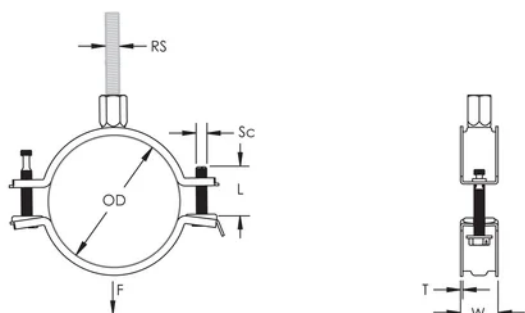

La testa della vite combinata permette l'utilizzo di cacciaviti piatti, a stella e chiave esagonale

Le orecchie laterali piu' lunghe, lasciano piu' spazio agli utensili e facilitano il serraggio delle viti

Il dado di fissaggio combinato permette il montaggio su barre filettate M8 o M10, semplificando la gestione del materiale

La lunghezza delle viti ottimizzata, permette l'utilizzo su una gamma piu' ampia di diametri di tubo, riducendo l'inventario

ATTRIBUTI DEL PRODOTTO

Numero articolo: 586817

Materiale: Acciaio

Finitura: Elettrozincato

Diametro esterno (OD): 143 - 153 mm

Dimensione barra (RS): M8;M10

Larghezza (W): 25 mm

Spessore (T): 2 mm

Diametro della vite (Sc): 6

Lunghezza della vite (L): 40mm

Carico statico: 3200N

SCHEMI

AVVERTIMENTO

I prodotti nVent devono essere installati e utilizzati solo come indicato nelle schede istruzioni e nei materiali di formazione di nVent. Le schede istruzioni sono disponibili su www.nvent.com e presso il vostro rappresentante del servizio clienti nVent. Un'installazione scorretta, un uso improprio, un'applicazione errata o qualsiasi altro mancato rispetto completo delle istruzioni e degli avvertimenti di nVent può causare malfunzionamenti del prodotto, danni alla proprietà, gravi lesioni personali e morte e/o annullare la vostra garanzia.