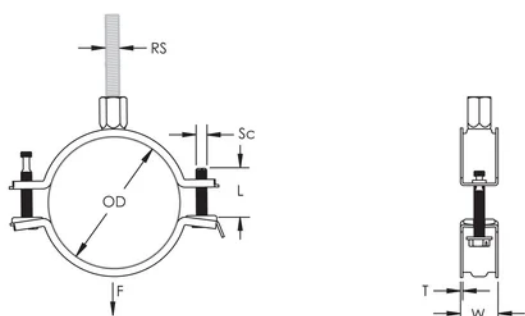

Il dado di fissaggio combinato permette il montaggio su barre filettate M8 o M10, semplificando la gestione del materiale

La lunghezza delle viti ottimizzata, permette l'utilizzo su una gamma piu' ampia di diametri di tubo, riducendo l'inventario

ATTRIBUTI DEL PRODOTTO

Numero articolo: 586812

Materiale: Acciaio

Finitura: Elettrozincato

Diametro esterno (OD): 93 - 103 mm

Dimensione barra (RS): M8;M10

NB/DN: 90

Dimensione del tubo: 3 1/2"

Larghezza (W): 23 mm

Spessore (T): 1.75 mm

Diametro della vite (Sc): 6

Lunghezza della vite (L): 37mm

Carico statico: 2500N

SCHEMI

AVVERTIMENTO

I prodotti nVent devono essere installati e utilizzati solo come indicato nelle schede istruzioni e nei materiali di formazione di nVent. Le schede istruzioni sono disponibili su www.nvent.com e presso il vostro rappresentante del servizio clienti nVent. Un'installazione scorretta, un uso improprio, un'applicazione errata o qualsiasi altro mancato rispetto completo delle istruzioni e degli avvertimenti di nVent può causare malfunzionamenti del prodotto, danni alla proprietà, gravi lesioni personali e morte e/o annullare la vostra garanzia.